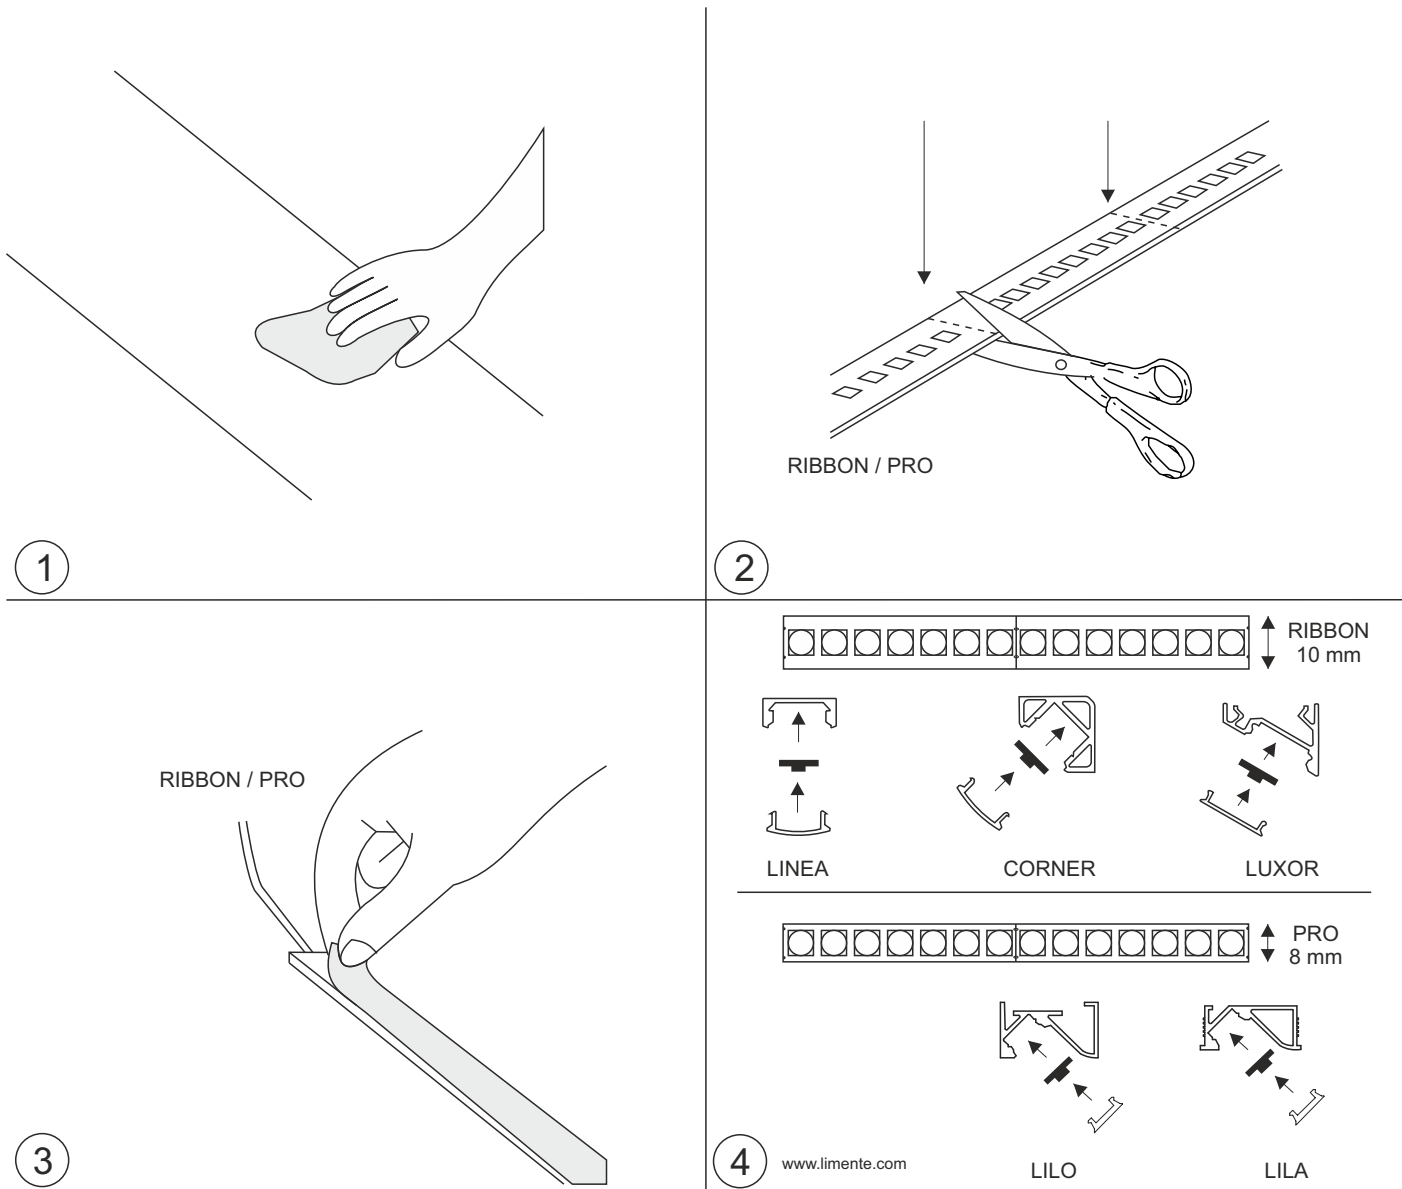

LIMENTE RIBBON / PRO

LIMENTE
- H E L S I N K I -

www.limente.com

IP20/ IP 44