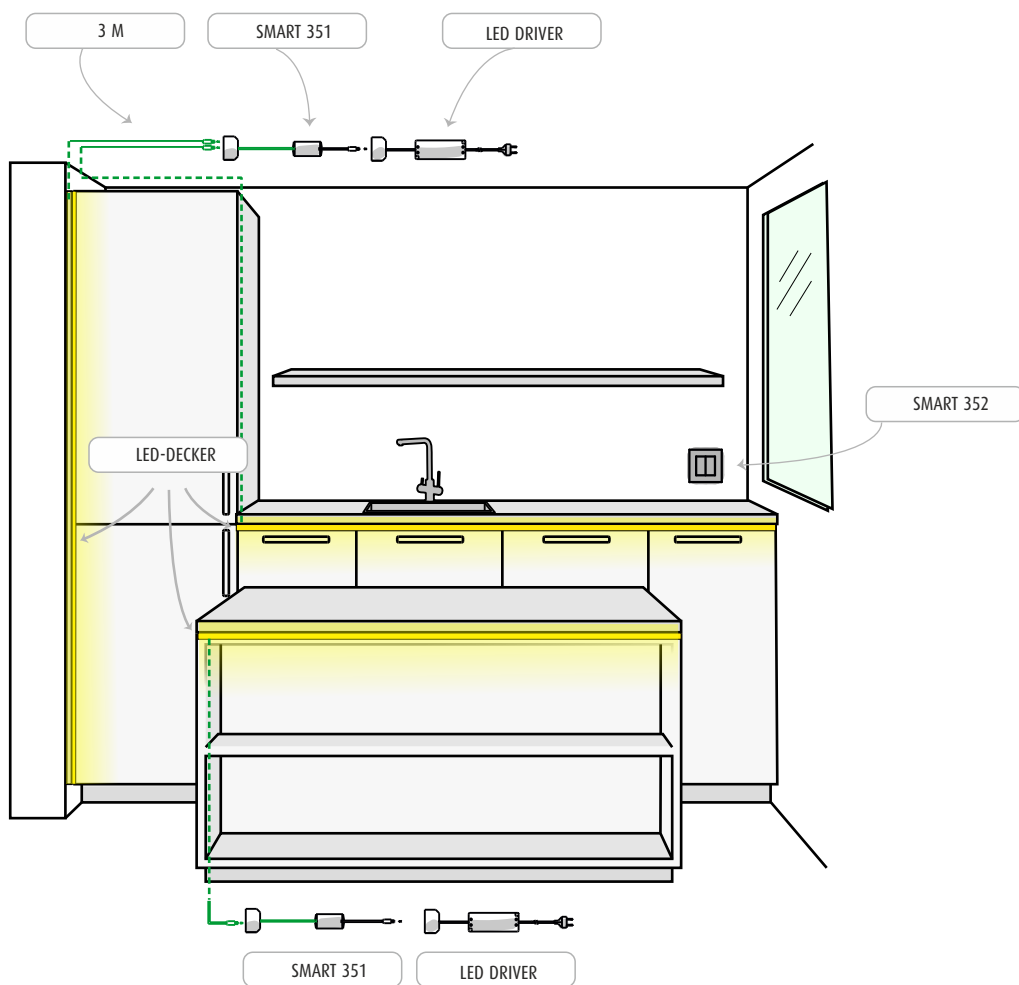

LIMENTE
- H E L S I N K I -

www.limente.com

IP20/ IP 44