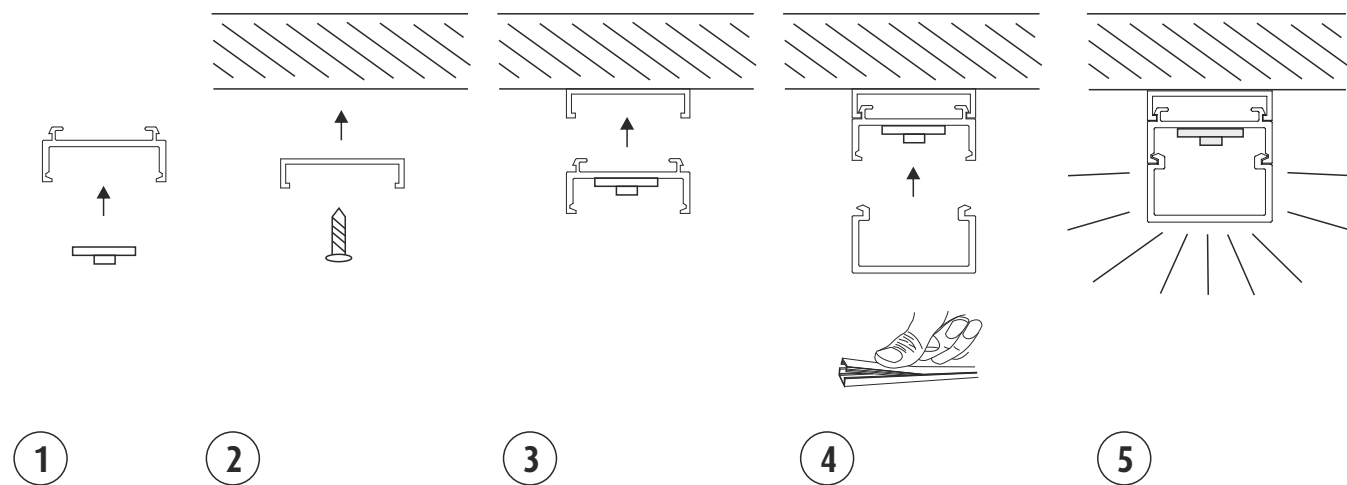

LIMENTE LED-DECKER

LIMENTE LED-DECKER + LIMENTE SMART 350