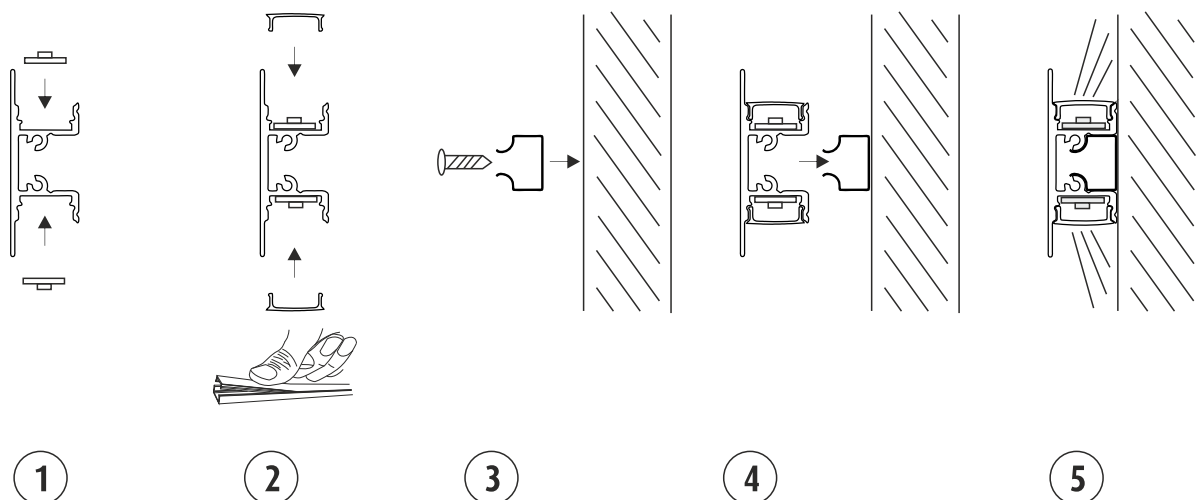

LIMENTE DUO

DUO + SMART GREENLINE