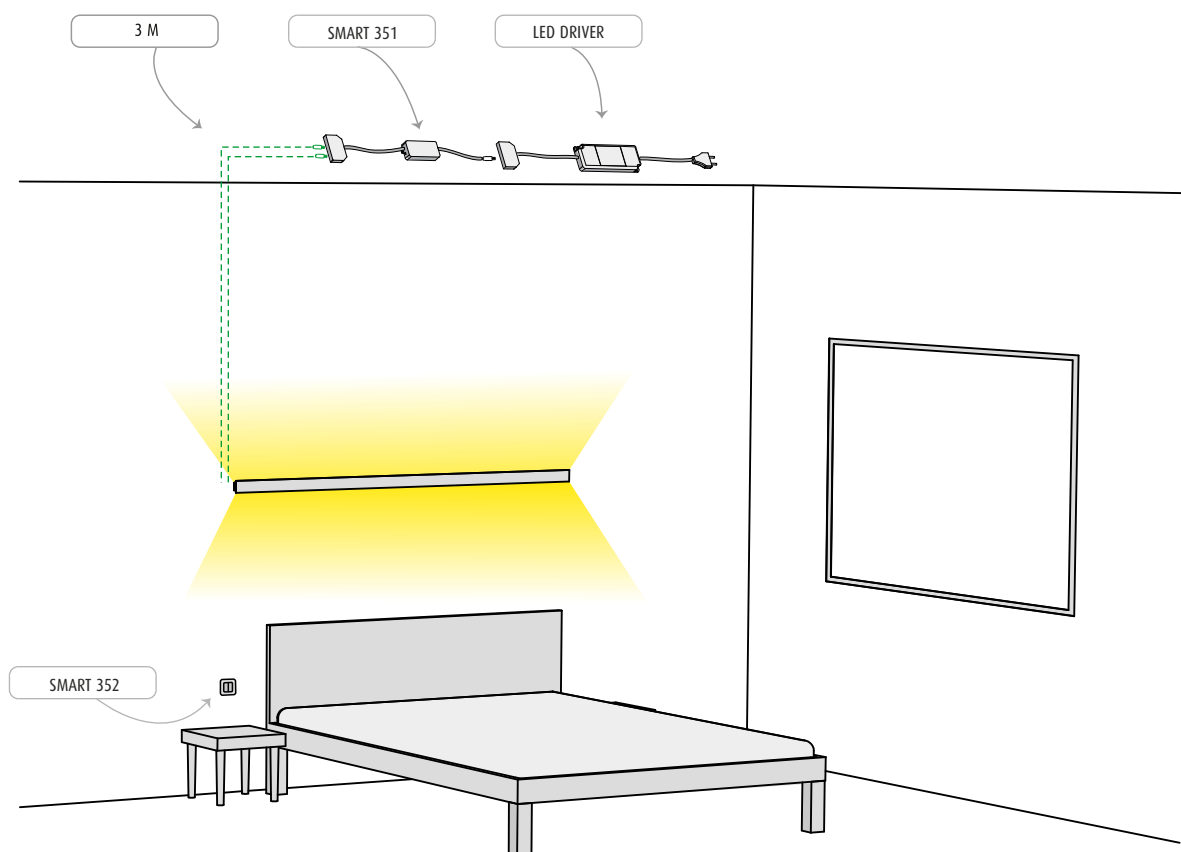

LIMENTE
- H E L S I N K I -

www.limente.com

IP20/ IP 44