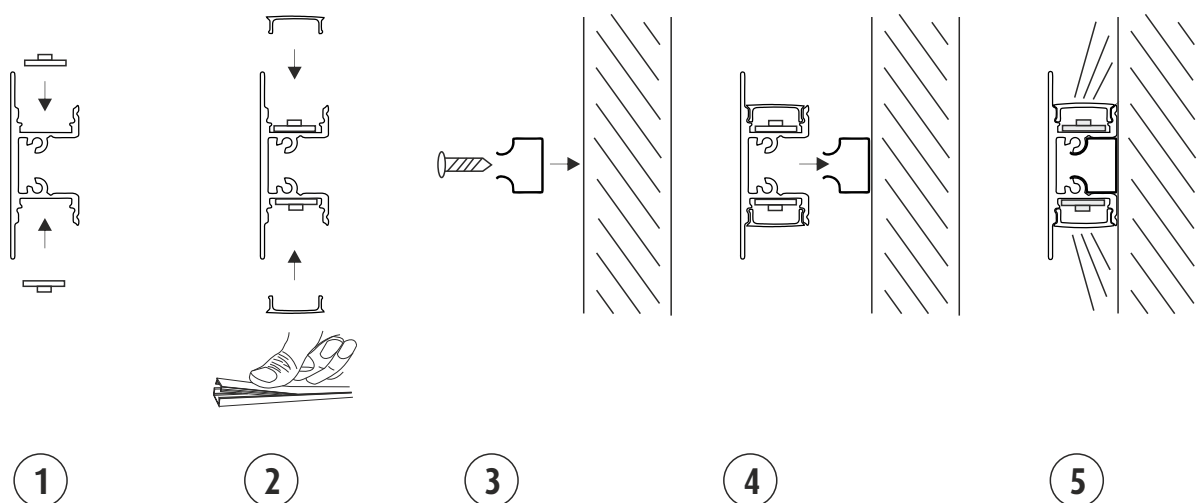

LIMENTE LED-DUO

LIMENTE LED-DUO + LIMENTE SMART 350