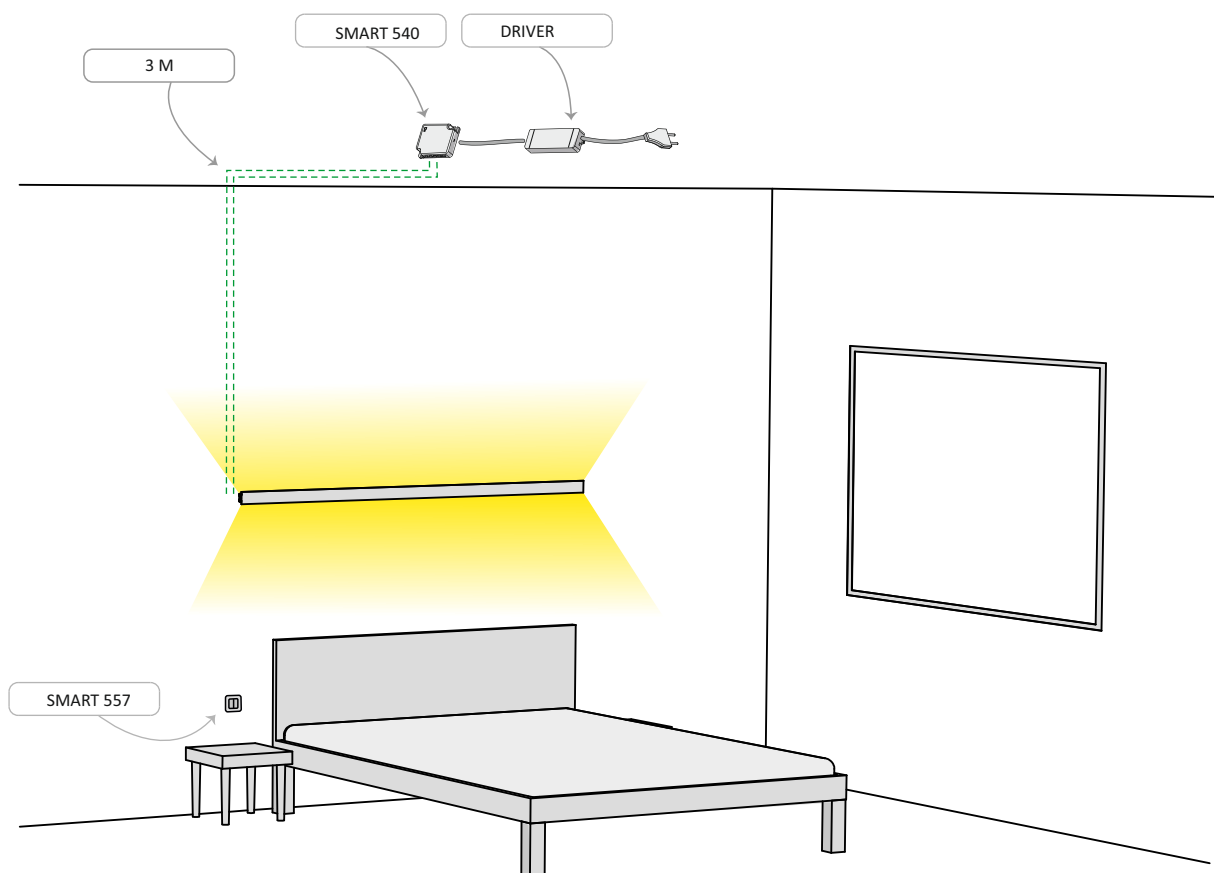

LIMENTE
- H E L S I N K I -

www.limente.com

IP20/ IP 44