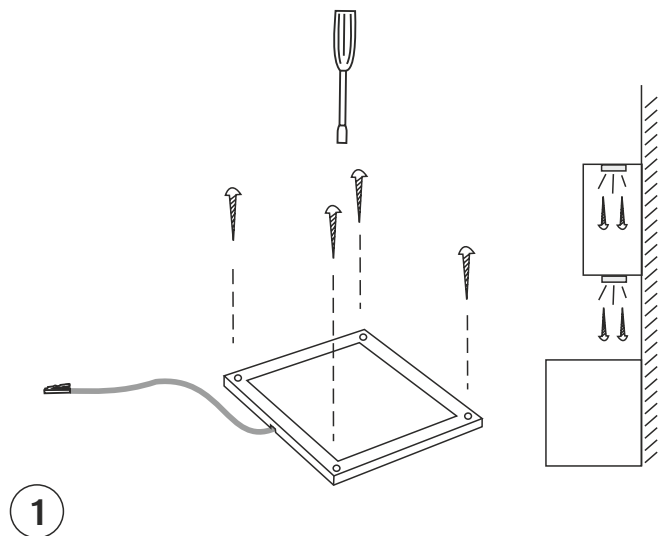

LIMENTE LED-FLAT LUX

LIMENTE
- H E L S I N K I -

www.limente.com

4

IP 20