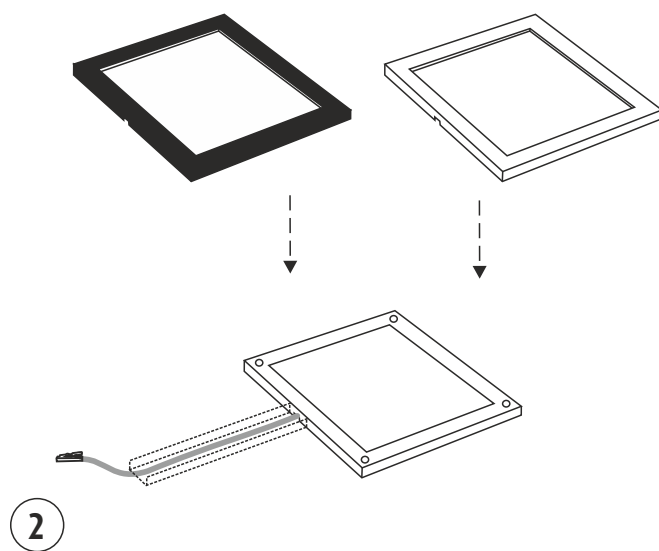

LIMENTE LED-FLAT LUX

LIMENTE
- H E L S I N K I -

www.limente.com

4

IP 20