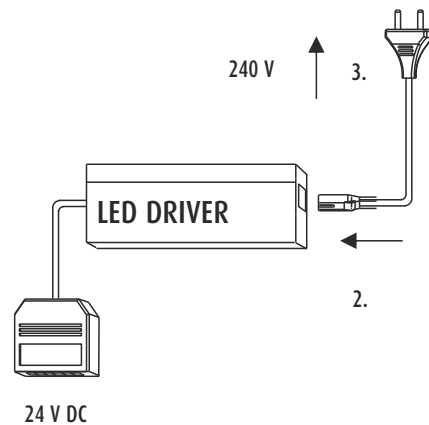

LIMENTE LED-FLAT LUX

LIMENTE
- H E L S I N K I -

www.limente.com

4

IP 20