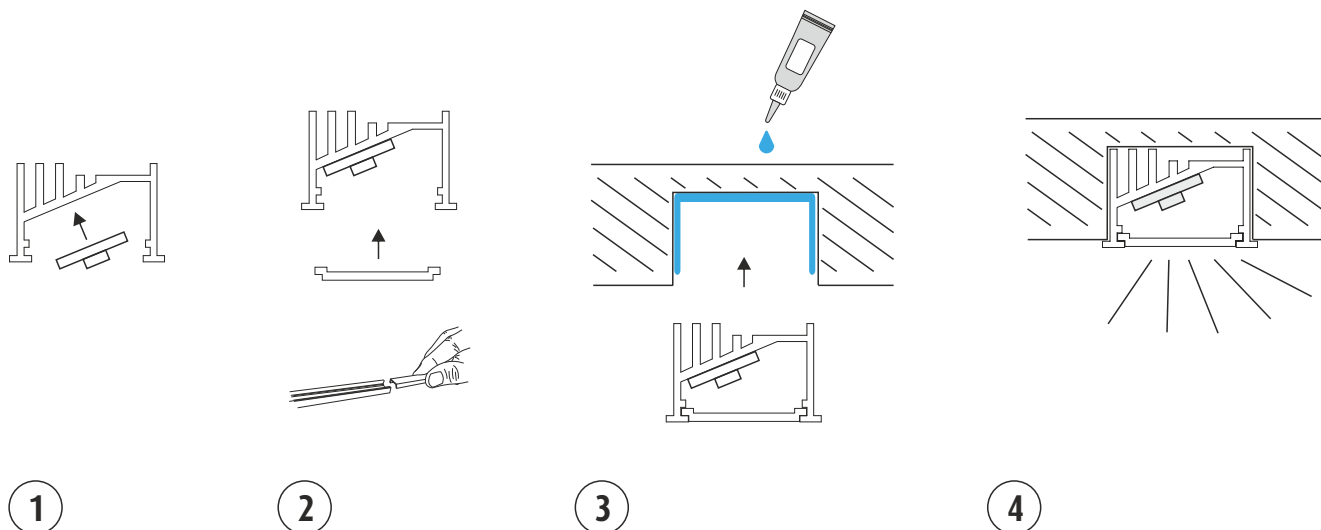

LIMENTE LED-GRADE

LIMENTE LED-GRADE + LIMENTE SMART 350