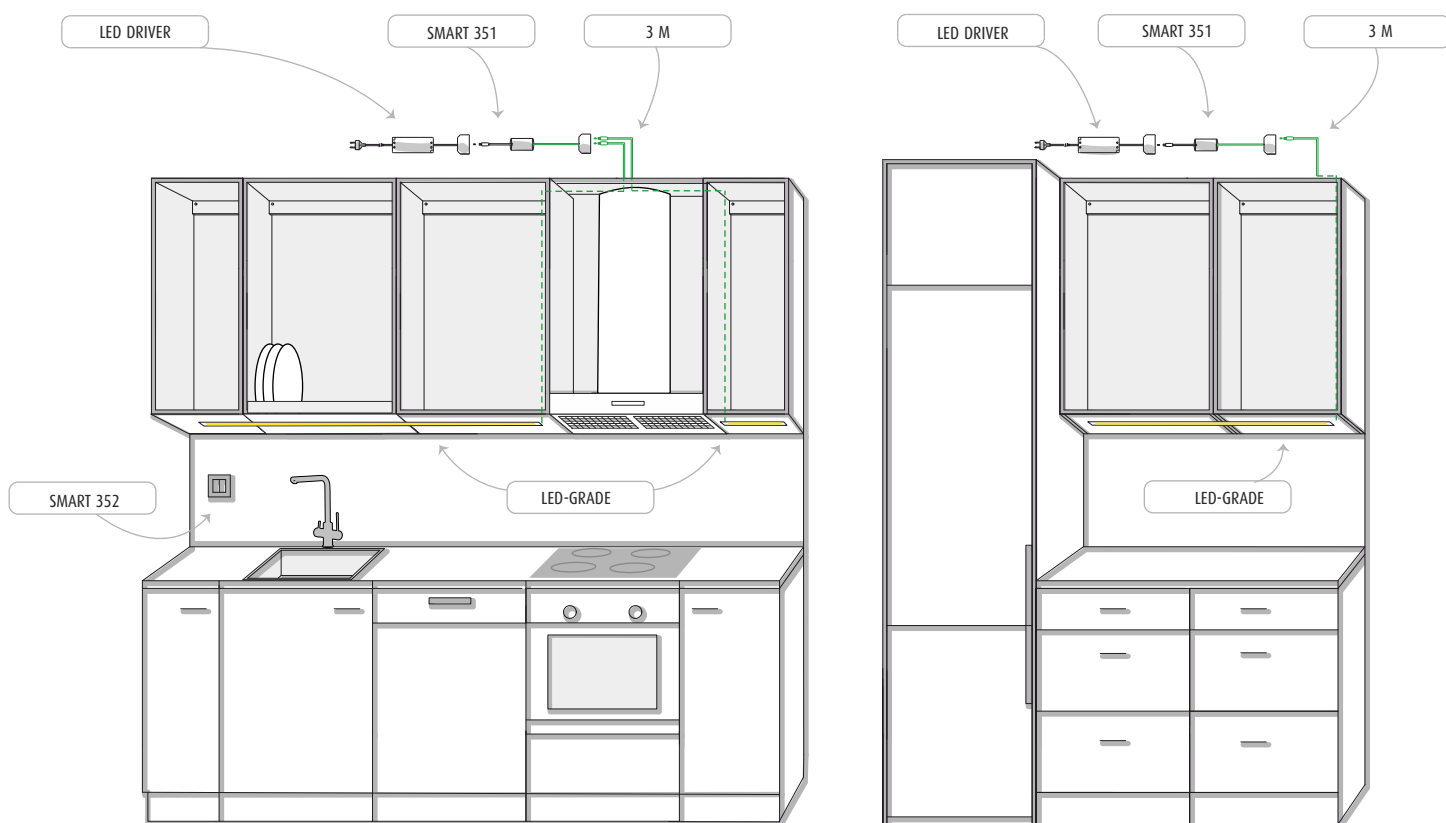

LIMENTE
- H E L S I N K I -

www.limente.com

IP20/ IP 44