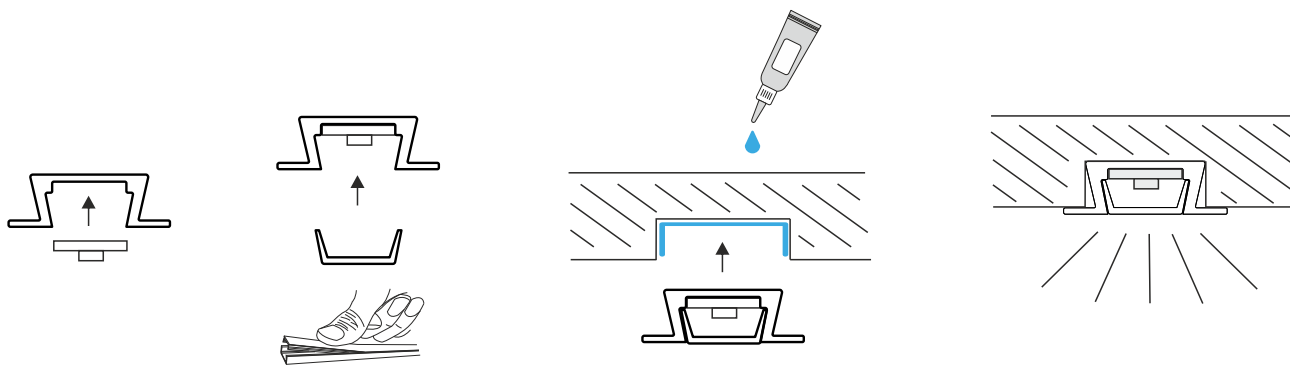

LIMENTE LED-INSERmini

1

2

3

4