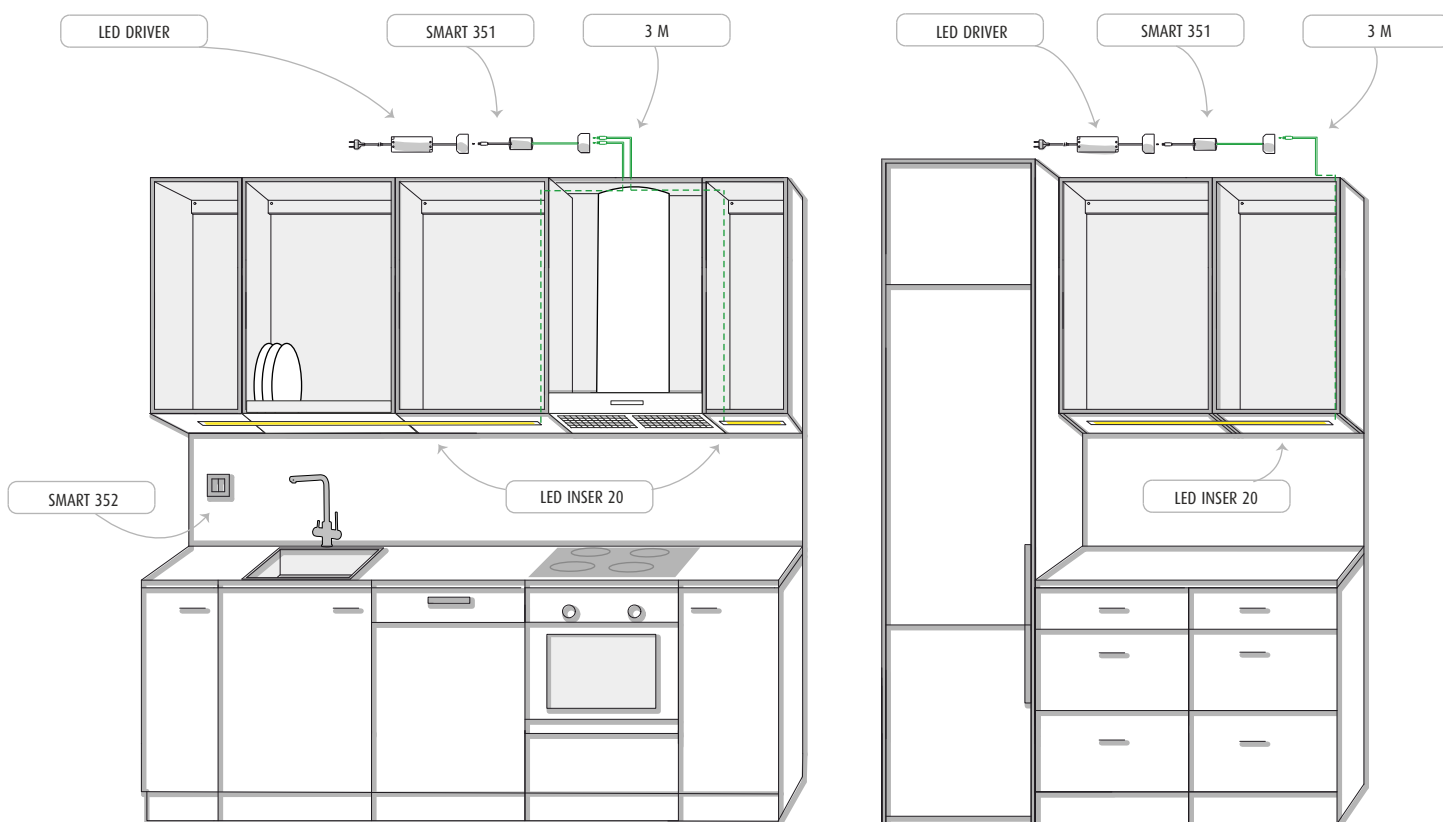

LIMENTE
- H E L S I N K I -

www.limente.com

IP20/ IP 44