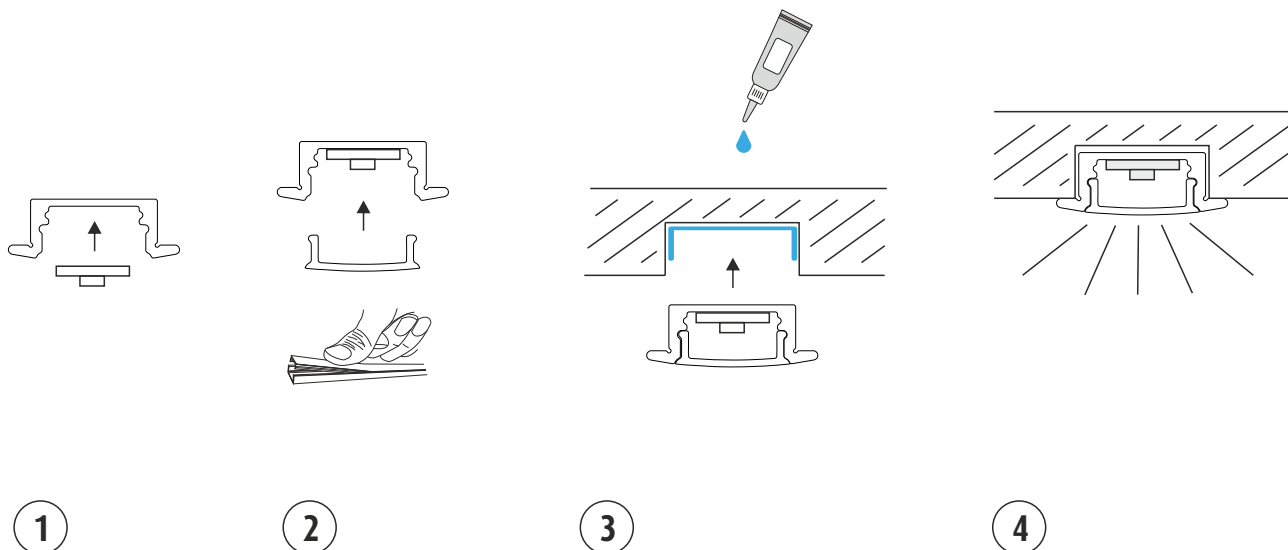

LIMENTE LED-INSER

LIMENTE LED-INSER + LIMENTE SMART 350