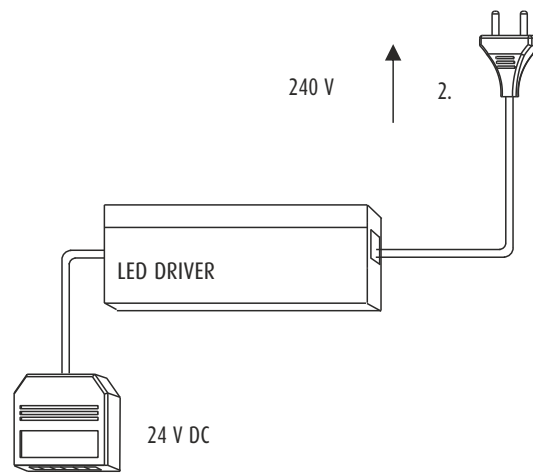

LIMENTE LED-LENO 51, LED-LENO 52

LIMENTE
- H E L S I N K I -

www.limente.com

IP 44