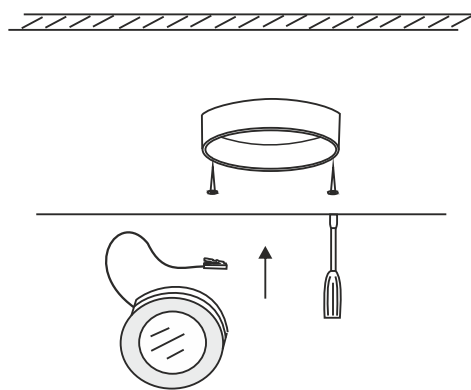

LIMENTE LED-LENO 51, LED-LENO 52

LIMENTE
- H E L S I N K I -

www.limente.com

IP 44