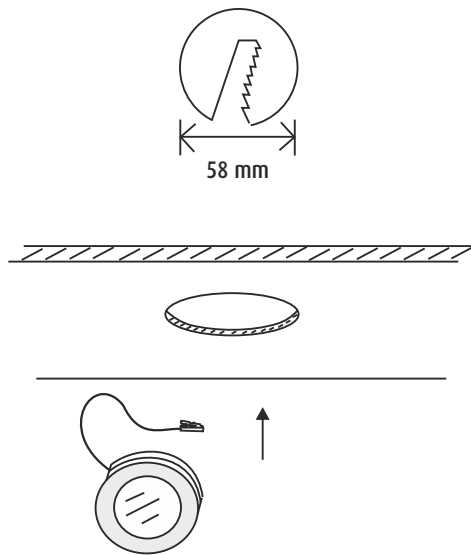

LIMENTE LED-LENO 51, LED-LENO 52

LIMENTE
- H E L S I N K I -

www.limente.com

IP 44