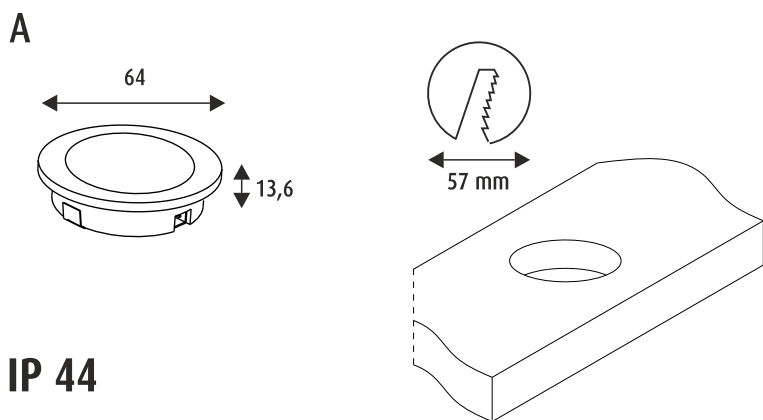

LIMENTE LENOX

IP 44