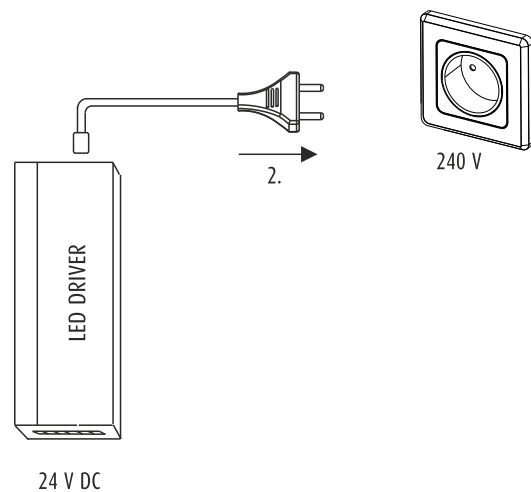

LIMENTE
- H E L S I N K I -

www.limente.com

IP20/IP44