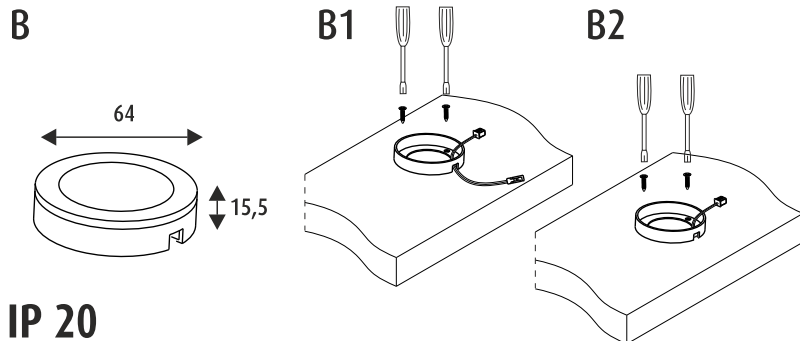

LIMENTE LENOX

IP 44

IP 20

LIMENTE
- H E L S I N K I -

www.limente.com

IP20/IP44