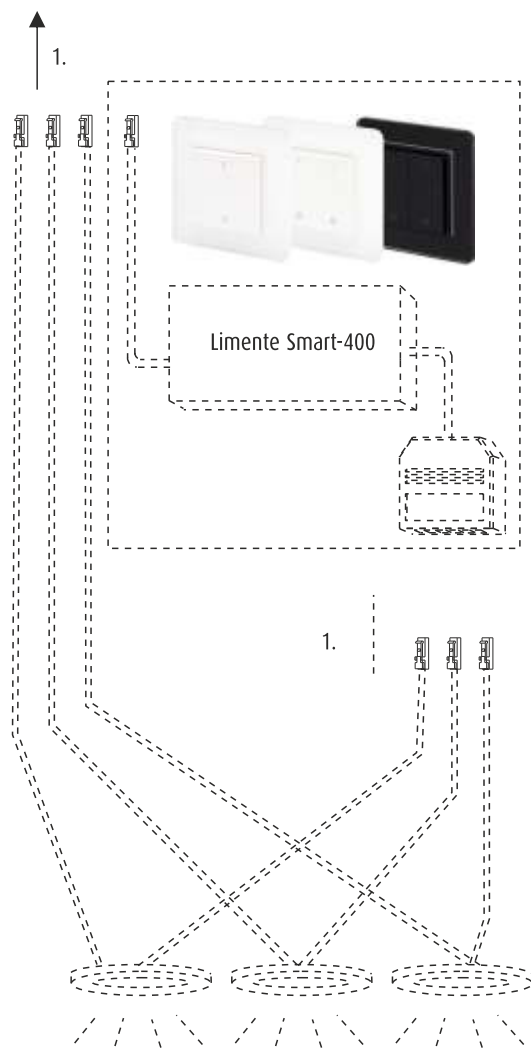

### ITA - NOTA!

La fonte di luce di questo modello è a LED non sostituibili. Non smontare il prodotto poiché i LED possono causare danni alla vista. Le lampade a LED Limente devono essere utilizzate con un trasformatore Limente. La garanzia non risponde in caso di utilizzo di trasformatori non idonei. L'installazione dev'essere effettuata in modo che la reinstallazione della lampada e del trasformatore sia possibile senza dover rimuovere alcun elemento fisso (ad es. pensili o mobili); l'installazione dev'essere altresì effettuata da personale competente e in conformità alle leggi vigenti (DM nr. 37 del 22/1/2008). Pulizia: Usa un panno umido ed evita i detersivi forti.

# LIMENTE LENOX

**IP 44**

**IP 20**

**LIMENTE**  
- H E L S I N K I -

www.limente.com

**IP20/IP44**