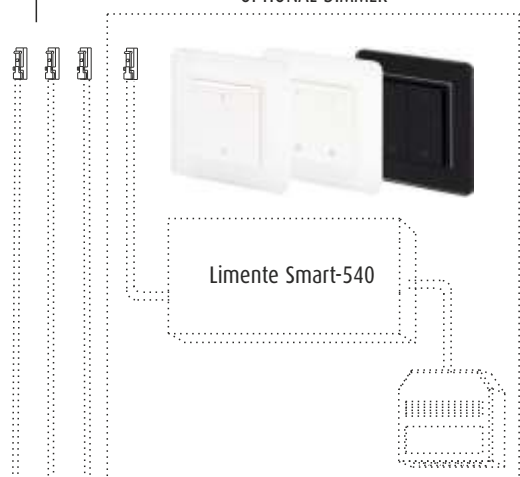

LIMENTE LED-LETO

A

B

IP44

IP20

A

IP44

B1

IP20

B2

IP20

LIMENTE
- H E L S I N K I -

www.limente.com

24 V DC

1.

OPTIONAL DIMMER

1.

IP44/IP20