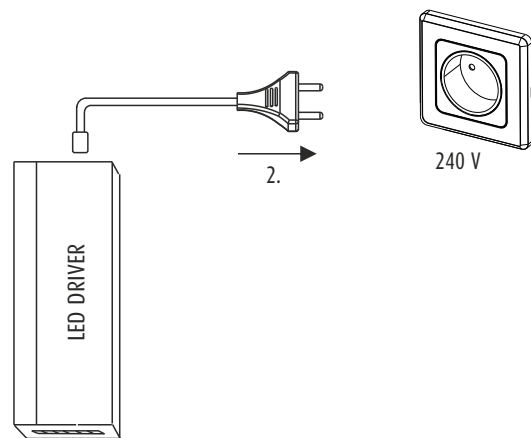

LIMENTE LED-LETO

A

B

IP44

IP20

A

IP44

B1

IP20

B2

IP20

LIMENTE
- H E L S I N K I -

www.limente.com

24 V DC

1.

OPTIONAL DIMMER