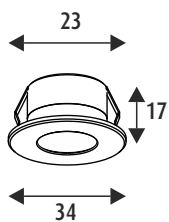

LIMENTE LED-LETO

A

B

IP44

IP20

A

IP44

B1