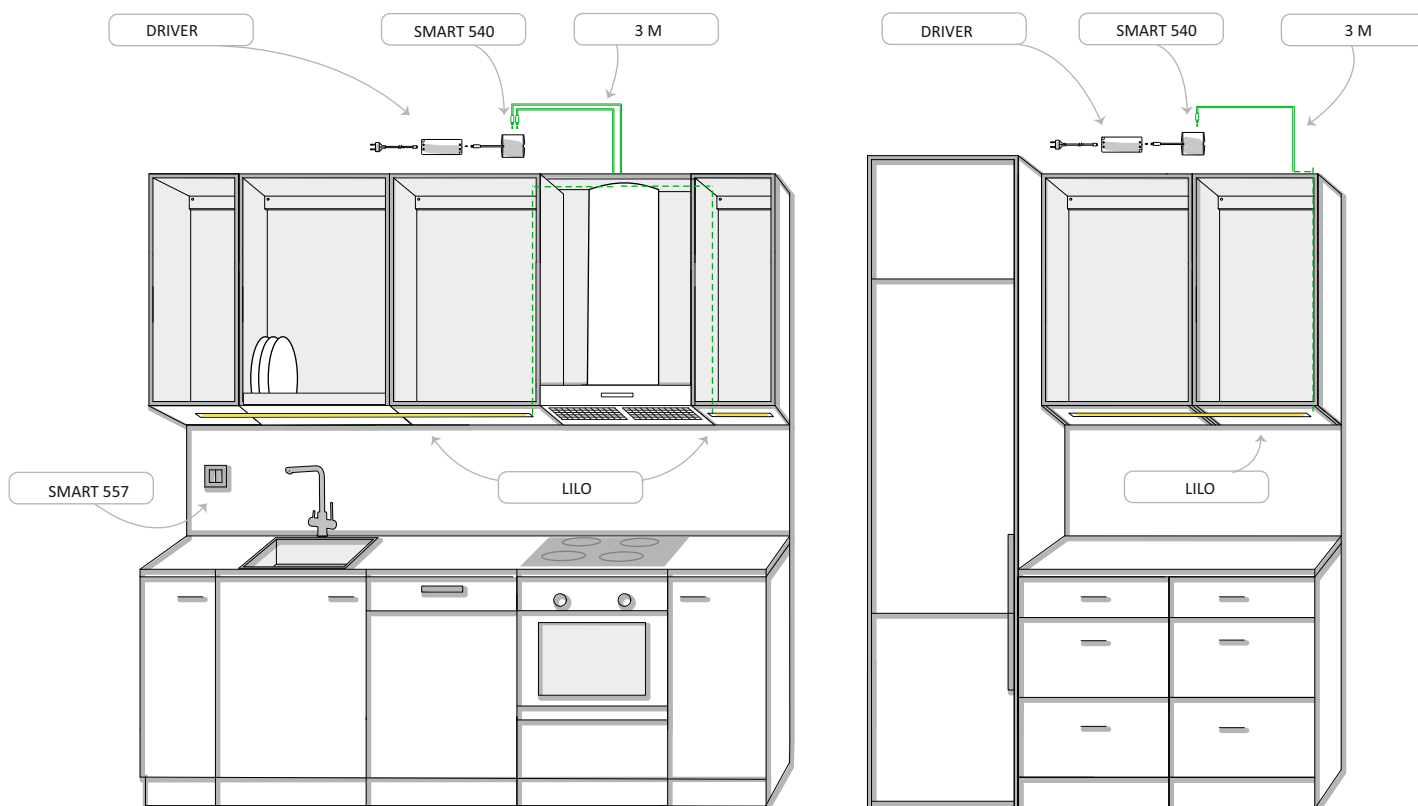

LIMENTE
- H E L S I N K I -

www.limente.com

IP 20