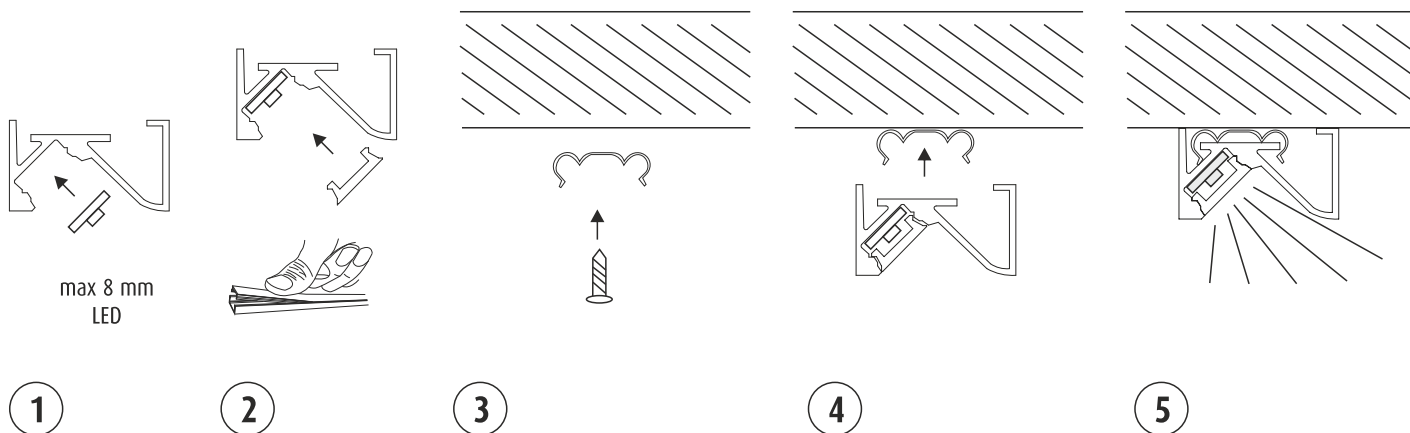

LIMENTE LILO

LILo + SMART GREENLINE