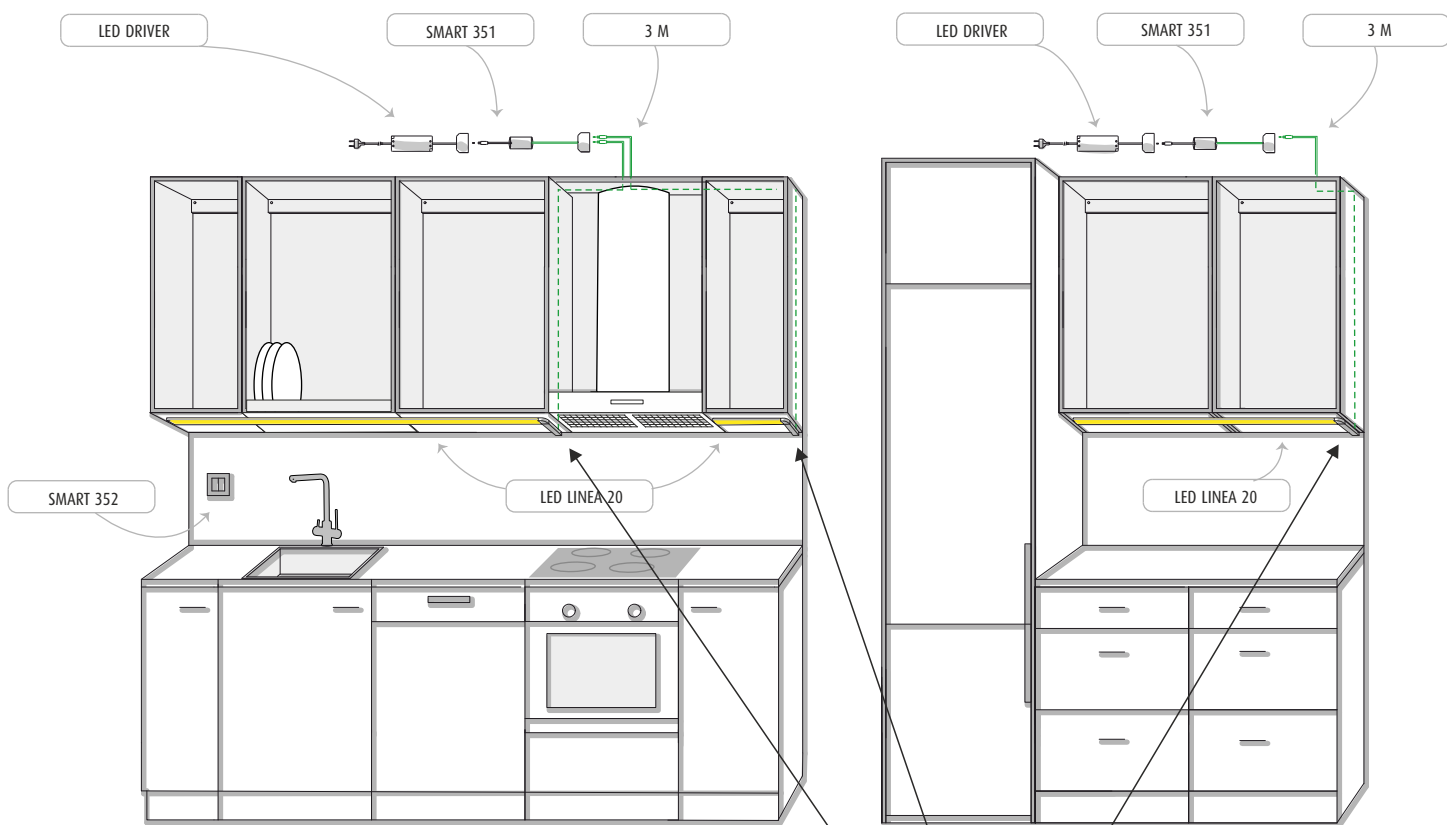

Pulizia: Usa un panno umido ed evita i detersivi forti.

LIMENTE LED-LINEA

LIMENTE LED-LINEA + LIMENTE SMART 350

LIMENTE
- H E L S I N K I -

www.limente.com

IP20/ IP 44