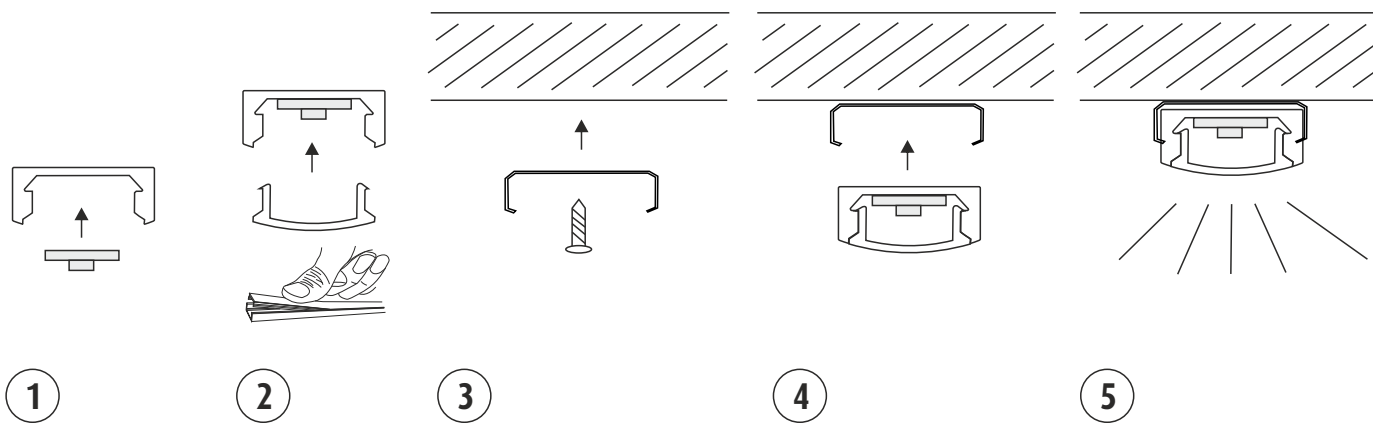

LIMENTE LED-LINEA