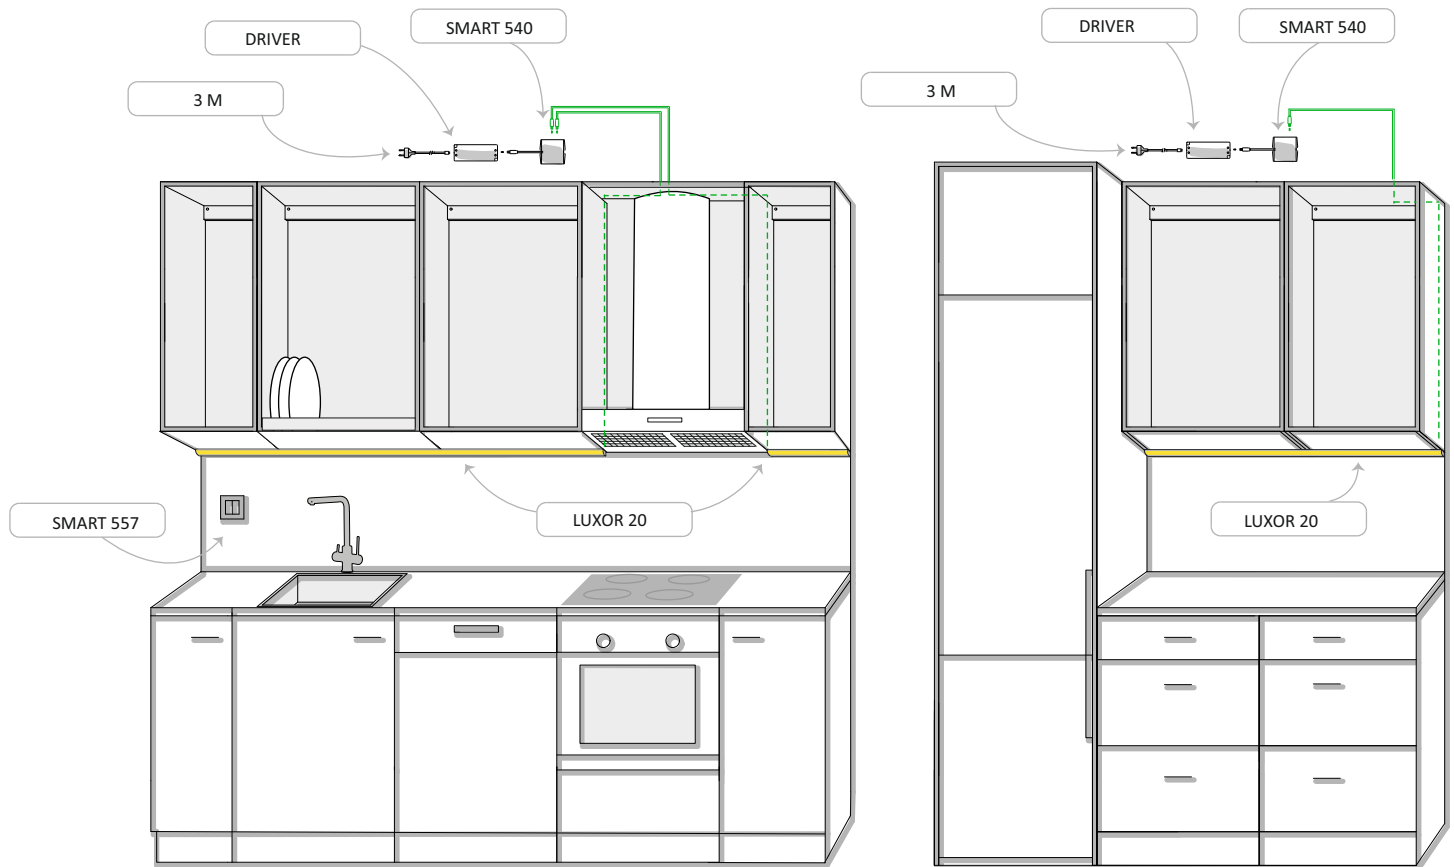

LIMENTE
- H E L S I N K I -

www.limente.com

IP20/ IP 44