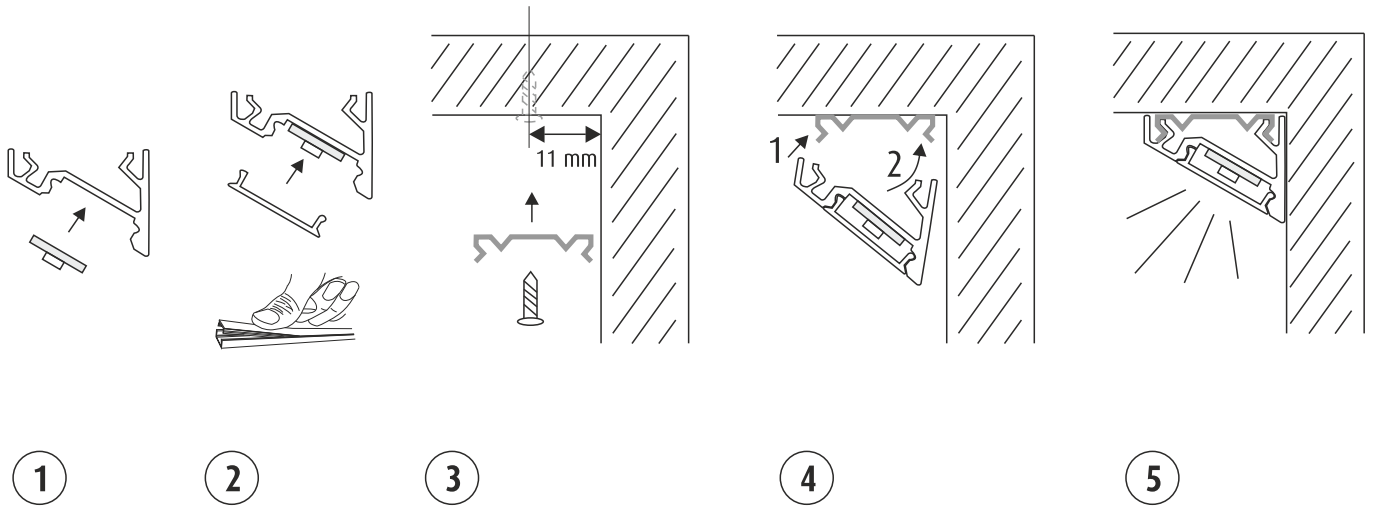

LIMENTE LUXOR

LUXOR + SMART GREENLINE