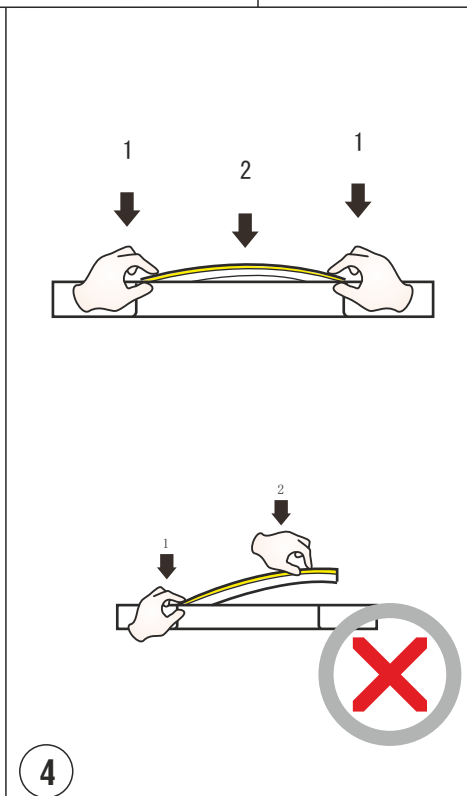

LIMENTE LED-NEON