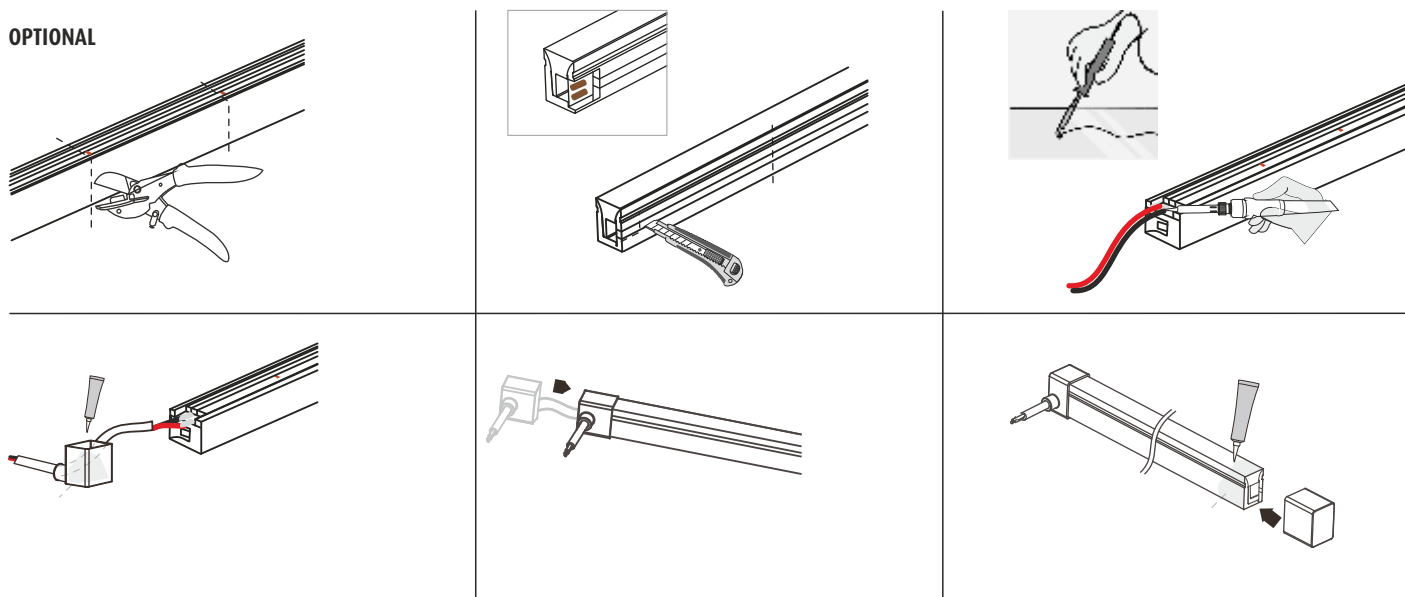

LIMENTE LED-NEON

OPTIONAL

Driver 100 W Led30100
Driver 250 W Led30250