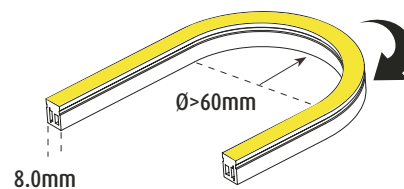

LIMENTE LED-NEON

LED-NEON Trio, 4000K, 24 V