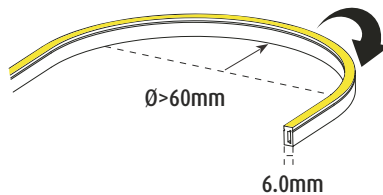

LIMENTE LED-NEON

LED-NEON Lite, 4000K, 24 V