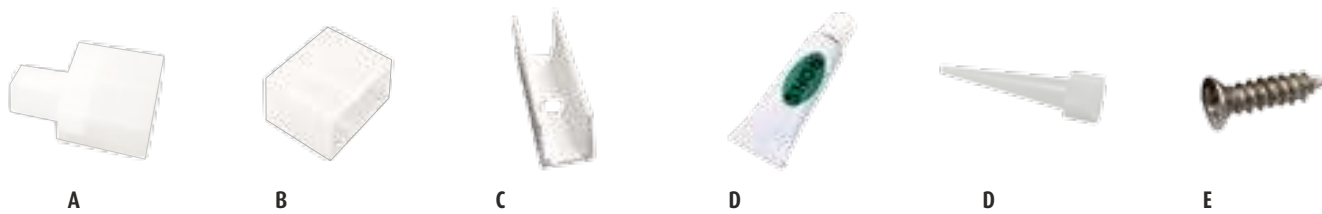

LIMENTE LED-NEON