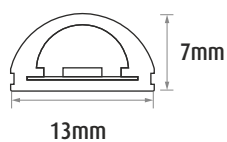

LED-NEON Dome, 4000K, 24 V