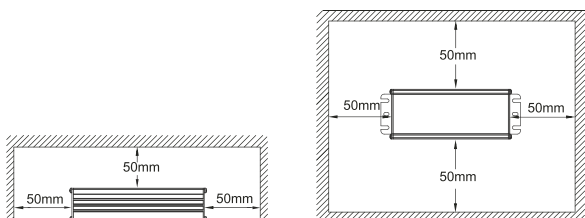

LIMENTE
- H E L S I N K I -

www.limente.com

IP 67