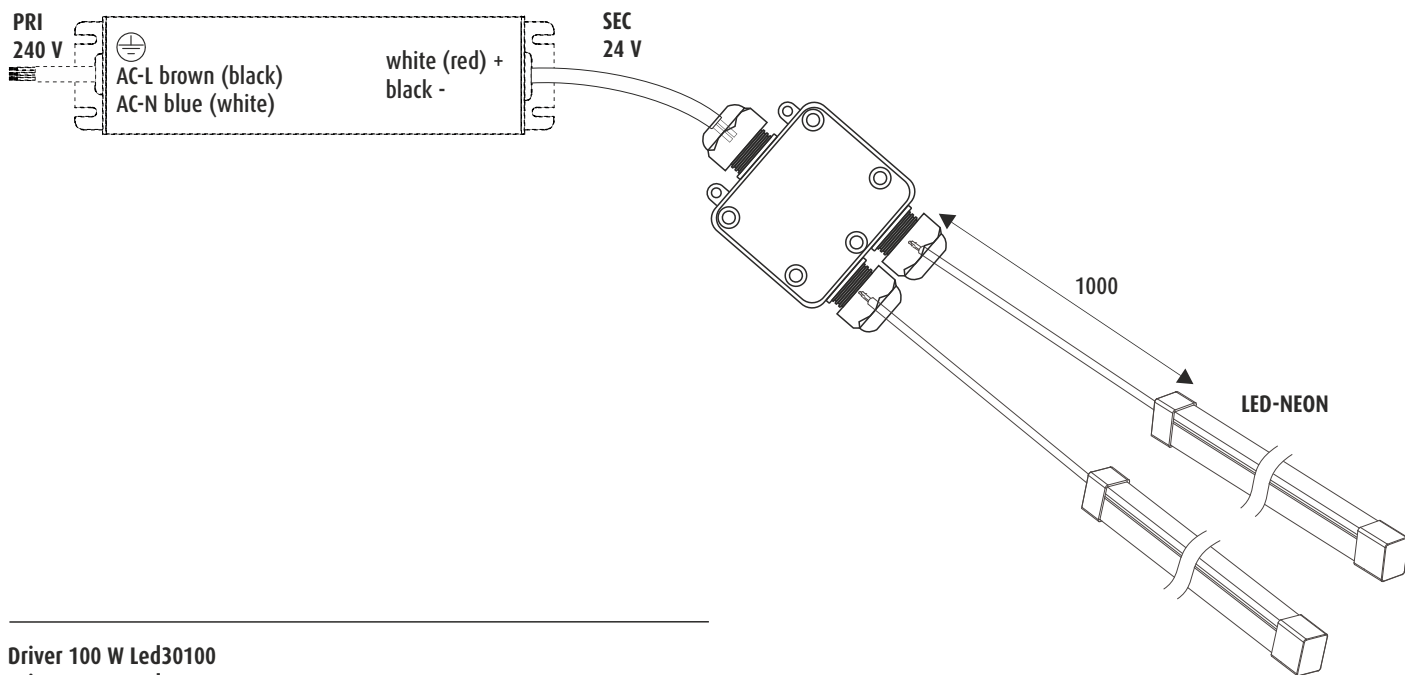

Driver 100 W Led30100
Driver 250 W Led30250