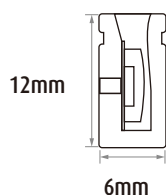

LED-NEON Lite, 4000K, 24 V