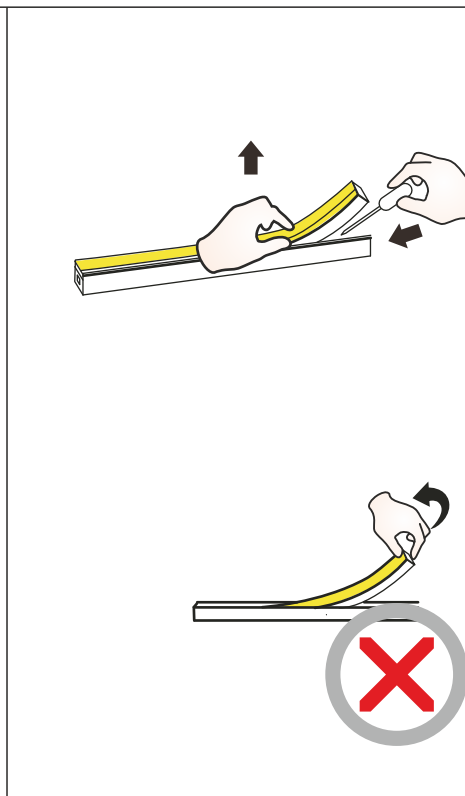

LIMENTE LED-NEON