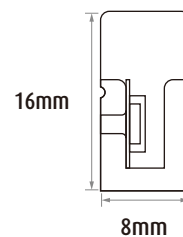

LED-NEON Trio, 4000K, 24 V