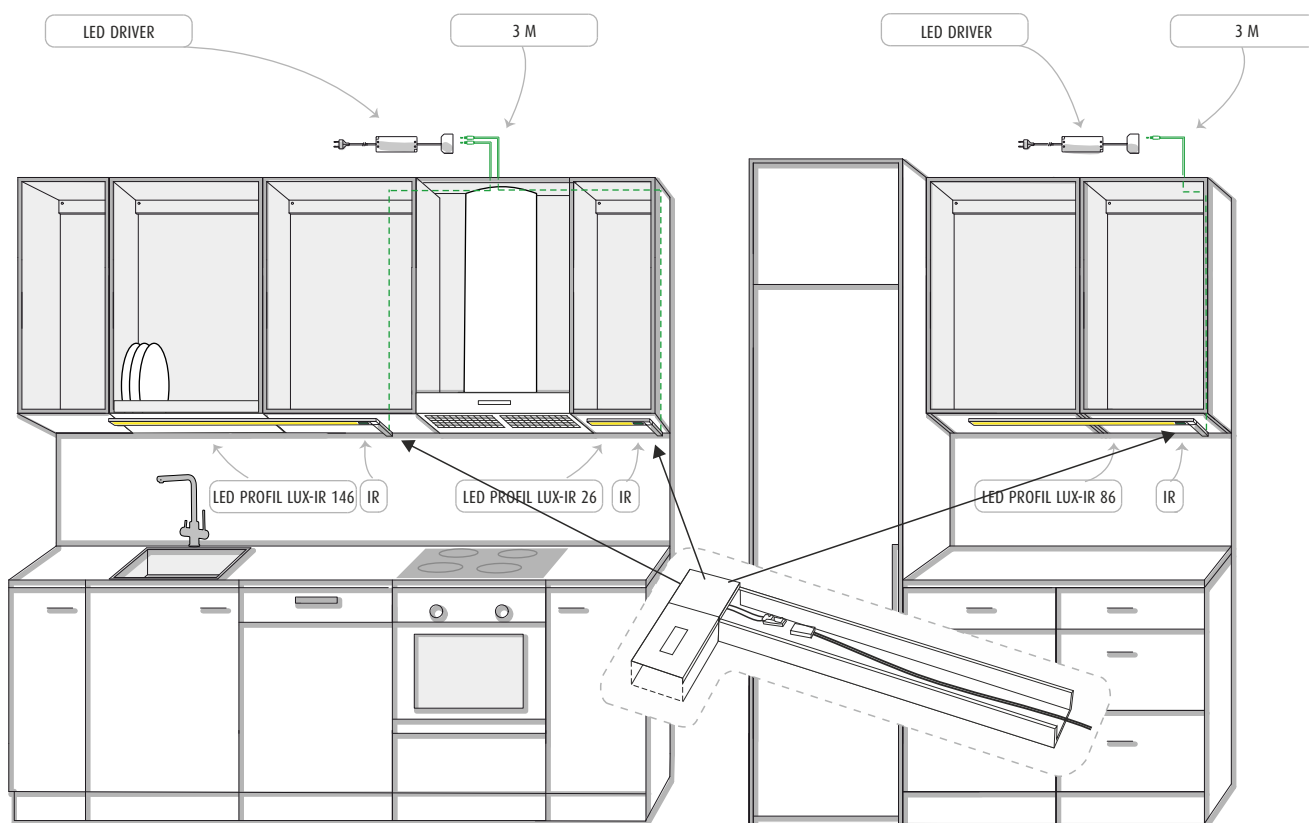

Pulizia: Usa un panno umido ed evita i detersivi forti.

LIMENTE LED-PROFIL LUX IR

LIMENTE LED-PROFIL LUX IR

LIMENTE
- H E L S I N K I -

www.limente.com

IP20/ IP 44