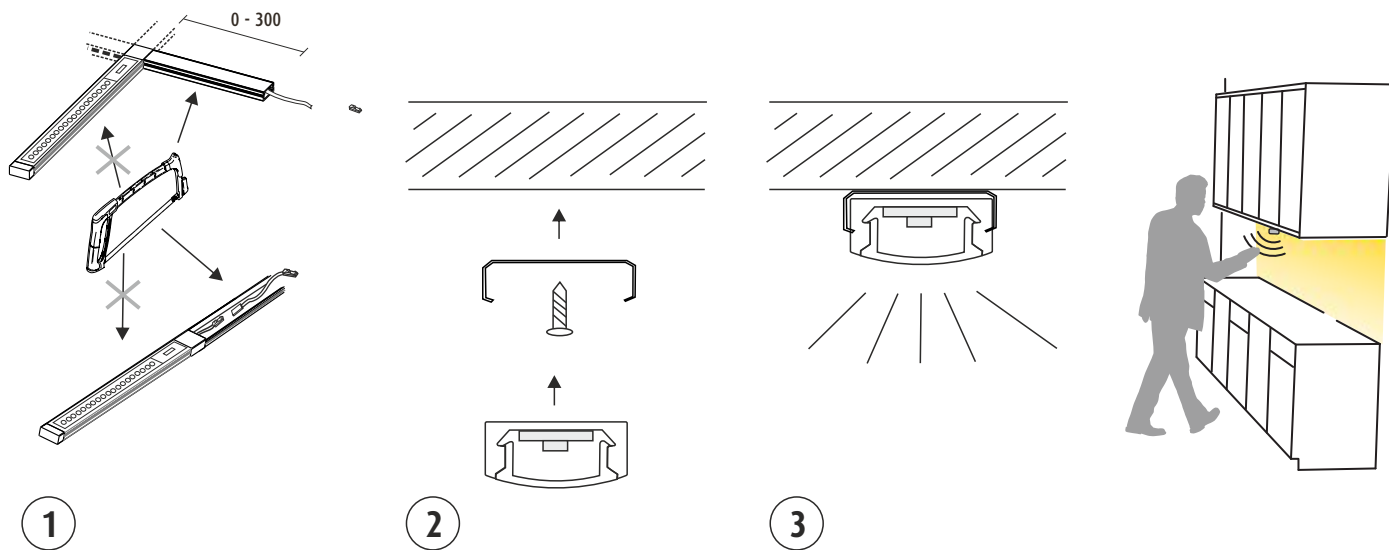

LIMENTE LED-PROFIL LUX IR

LIMENTE LED-PROFIL LUX IR