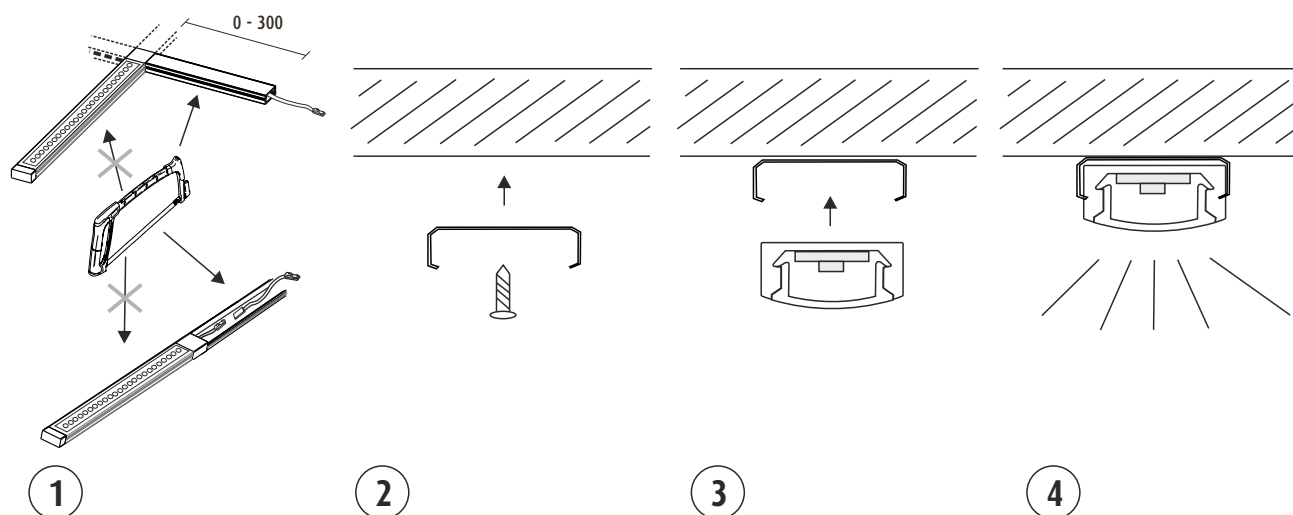

LIMENTE LED-PROFIL LUX

LIMENTE LED-PROFIL LUX + LIMENTE SMART 350