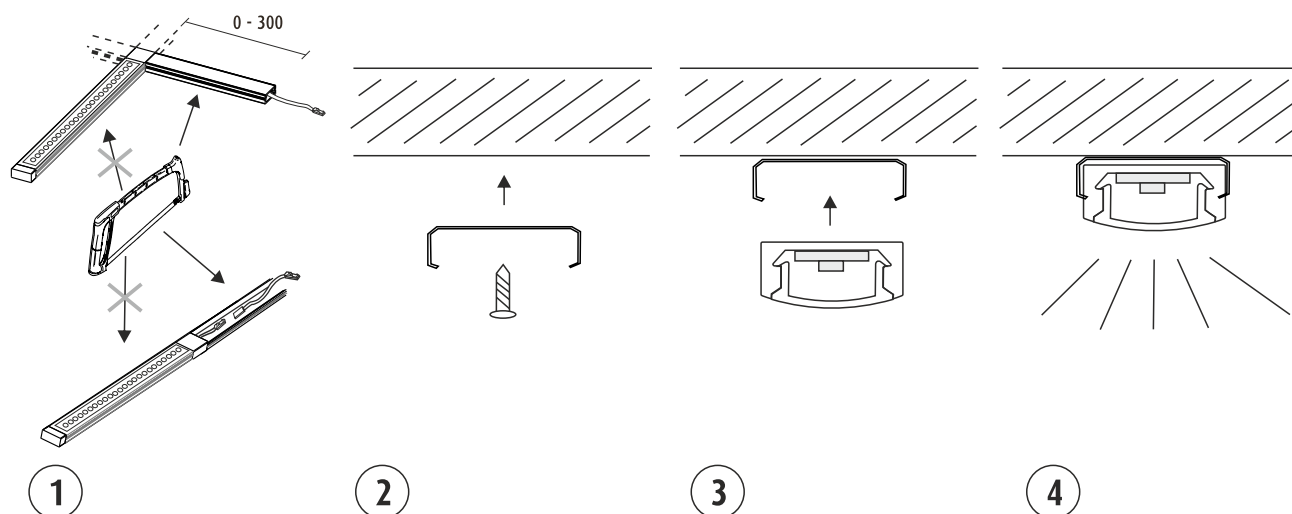

LIMENTE PROFIL LUX

LIMENTE PROFIL LUX + LIMENTE SMART 500