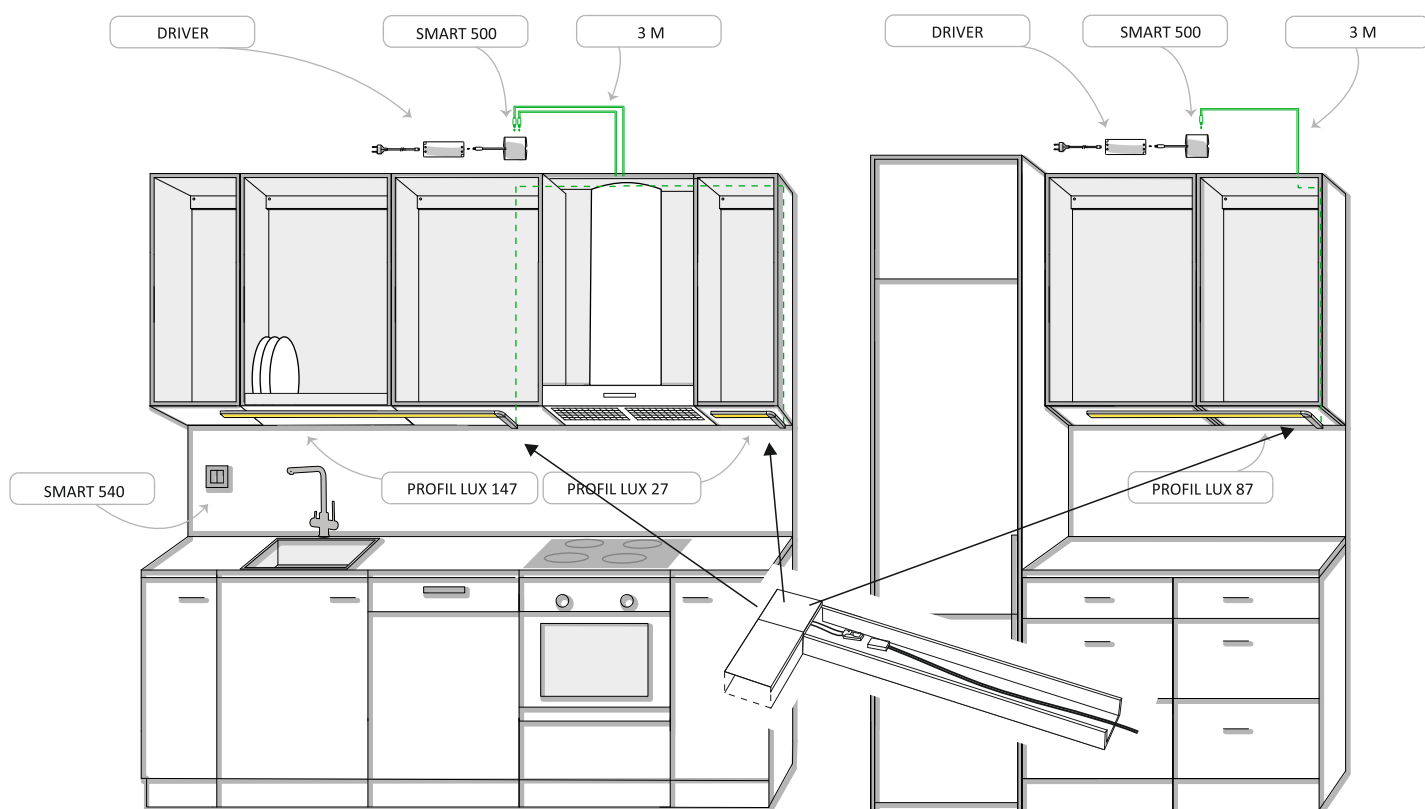

Pulizia: Usa un panno umido ed evita i detersivi forti.

LIMENTE PROFIL LUX

LIMENTE PROFIL LUX + LIMENTE SMART 500

LIMENTE
- H E L S I N K I -

www.limente.com

IP20/ IP 44

CE