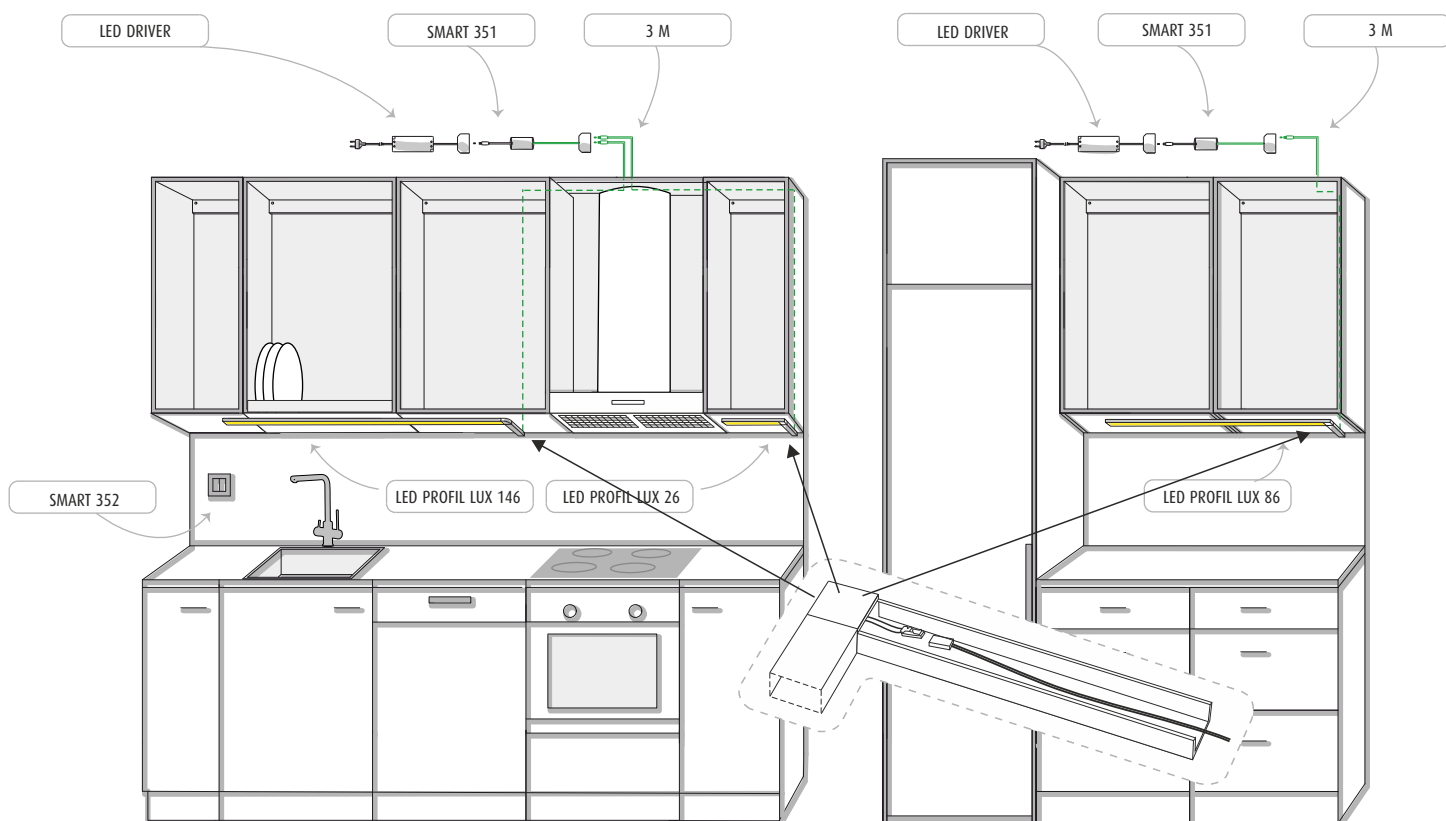

Pulizia: Usa un panno umido ed evita i detersivi forti.

LIMENTE LED-PROFIL LUX

LIMENTE LED-PROFIL LUX + LIMENTE SMART 350

LIMENTE
- H E L S I N K I -

www.limente.com

IP20/ IP 44

CE