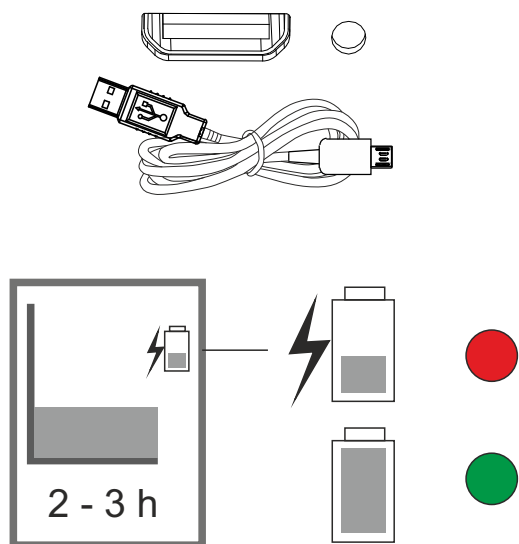

Paigaldust võib teha ainult piisavate oskustega spetsialist järgides kehtivaid normatiive.

Puhastamine: Kasutage niisket lappi, ärge kasutage tugevat puhastusvahendit.

ITA - NOTA!

La fonte di luce di questo modello è a LED non sostituibili. Non smontare il prodotto poiché i LED possono causare danni alla vista.

L'installazione dev'essere effettuata in modo che la reinstallazione della lampada e del trasformatore sia possibile senza dover rimuovere alcun elemento fisso (ad es. pensili o mobili); l'installazione dev'essere altresì effettuata da personale competente e in conformità alle leggi vigenti (DM nr. 37 del 22/1/2008).

Pulizia: Usa un panno umido ed evita i detersivi forti.

LIMENTE LED-RENO

LIMENTE LED-RENO

M - 0 (OFF) - A

M - 0 (OFF) - A

1

2

3