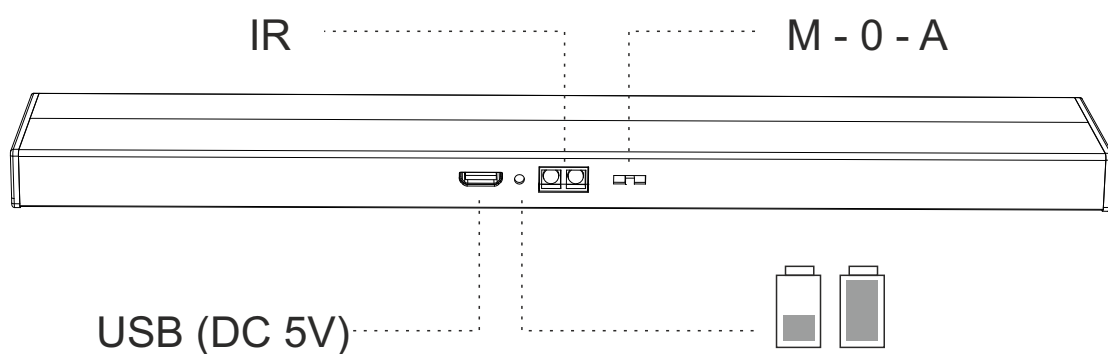

LIMENTE LED-RENO