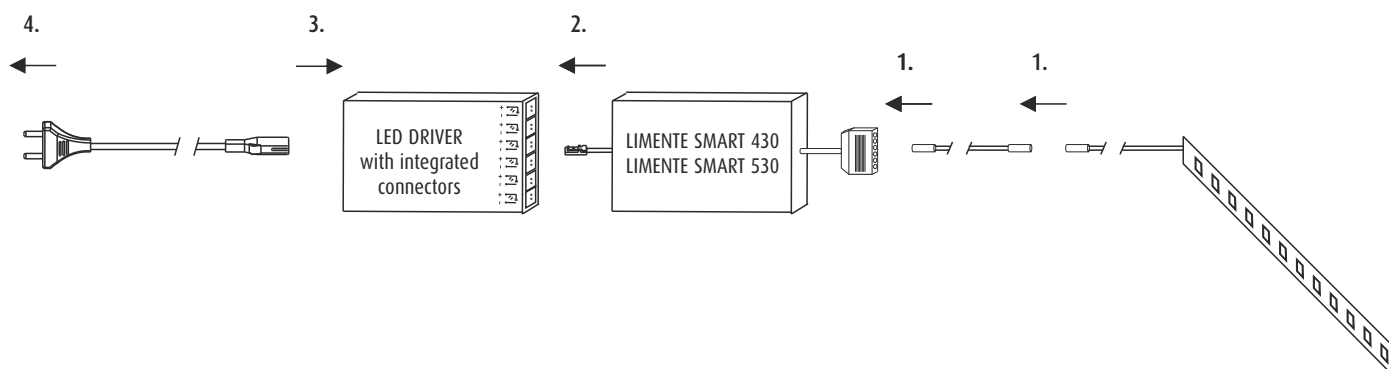

LIMENTE LED-RIBBON CCT

assembling instructions, asennusohje, monteringsanvisning, monteringsvejledning, monteringsanvisning, paigaldusjuhend, istruzioni di montaggio

Technical data is printed on package
Tekniset tiedot ovat paketin päällä
Teknisk data er trykkes på emballasjen
Teknisk information är tryckt på paketet
Teknisk informasjon är trykt på emballagen
Tehnilised andmed on pakendil
I dati tecnici sono stampati sulla confezione

LIMENTE LED-RIBBON CCT

1

2

LED-RIBBON CCT

3

www.limente.com

LINEA

CORNER

LUXOR

UP

SEAM

DUO

4

5

LIMENTE
- H E L S I N K I -

www.limente.com