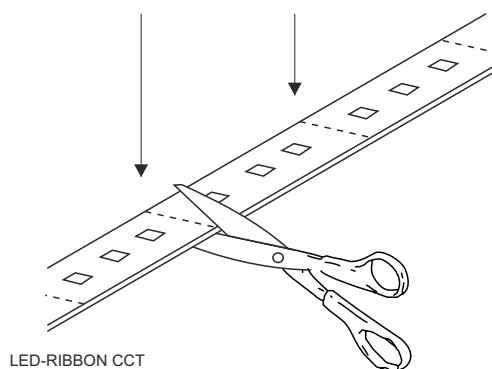

LIMENTE LED-RIBBON CCT

1

2

LED-RIBBON CCT

3

www.limente.com

LINEA

CORNER

LUXOR

UP

SEAM

DUO

4

5

LIMENTE
- H E L S I N K I -

www.limente.com

IP 44