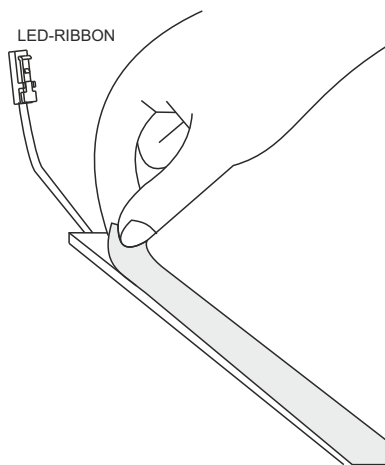

3

www.limente.com

LINEA

CORNER

LUXOR

UP

SEAM

DUO

4