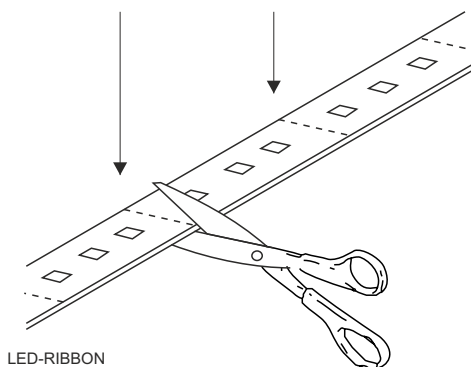

LIMENTE LED-RIBBON

1

2

3

www.limente.com

LINEA

CORNER

LUXOR

UP

SEAM

DUO

4

3.

2.

1.

1.

5

LIMENTE
- H E L S I N K I -

www.limente.com

IP20/ IP 44