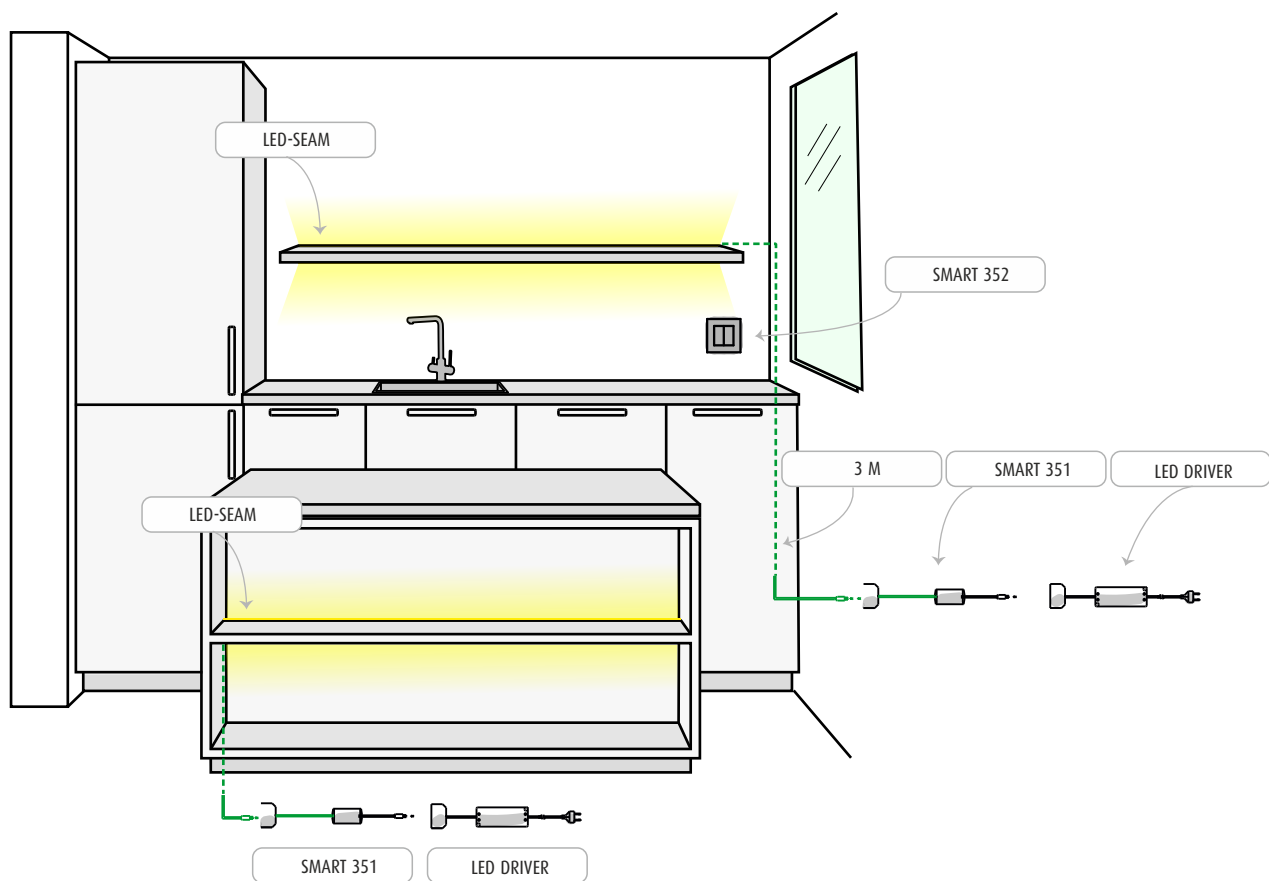

LIMENTE
- H E L S I N K I -

www.limente.com

IP20/ IP 44