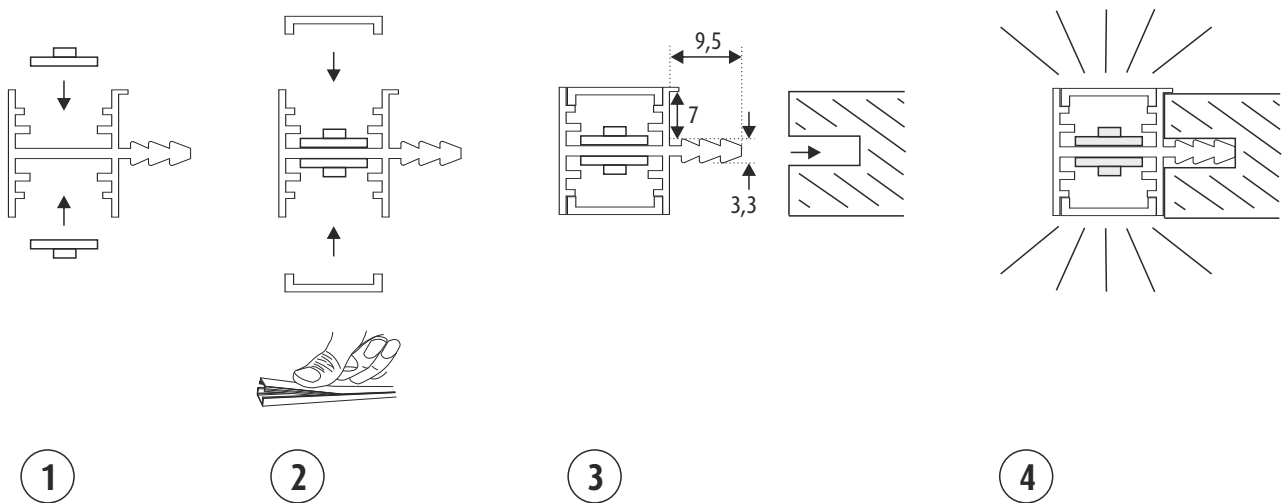

LIMENTE LED-SEAM

LIMENTE LED-SEAM + LIMENTE SMART 350