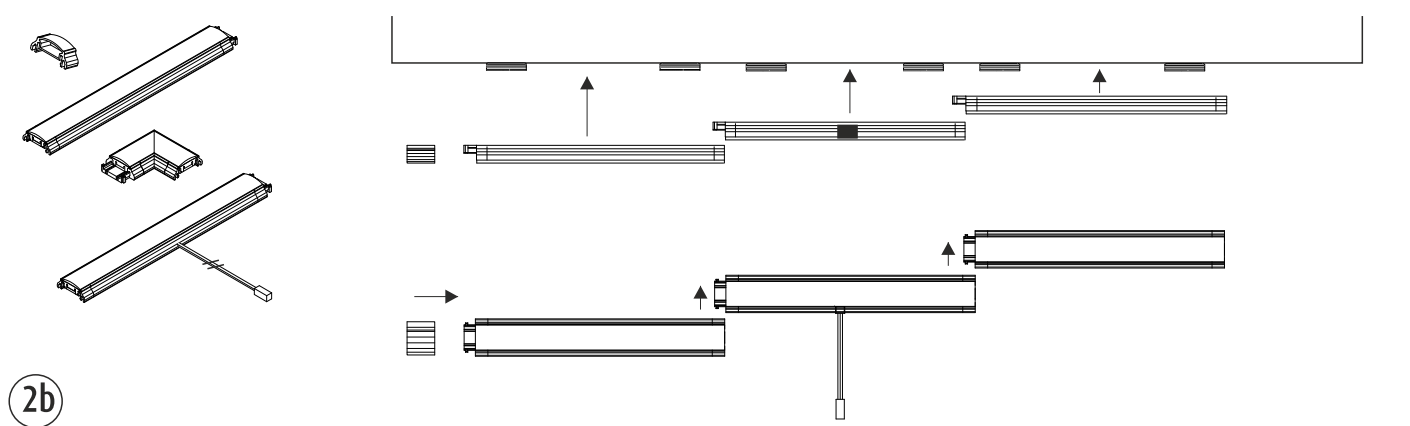

LIMENTE SLIM