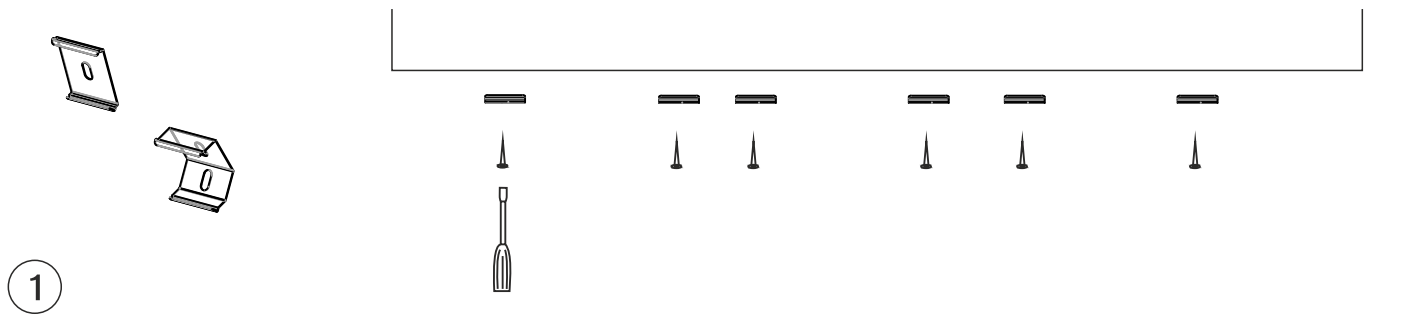

LIMENTE SLIM