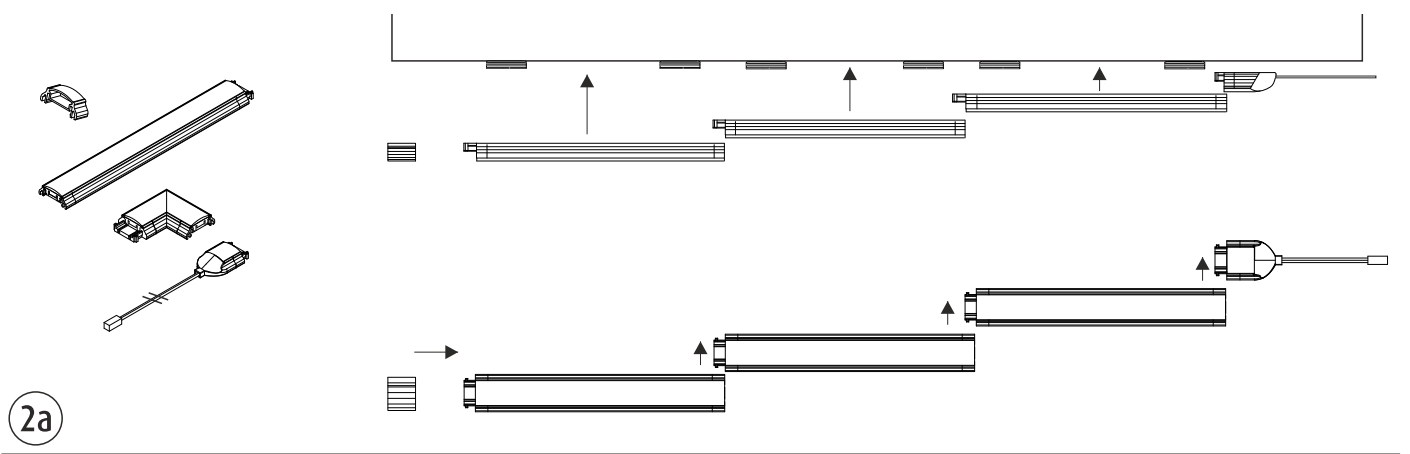

LIMENTE SLIM