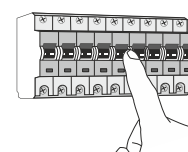

LIMENTE LUMME

OFF

1

8

E27
max 40 W
not included
ei sisälly
ej inklusiv

9

10

11

ON

LIMENTE
- H E L S I N K I -

www.limente.com

IP 20