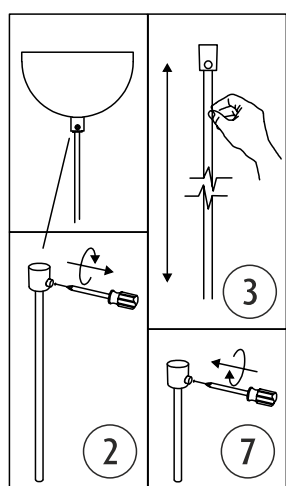

LIMENTE LUMME

OFF

1

8

E27
max 40 W
not included
ei sisälly
ej inklusiv

9

10

11

ON

LIMENTE
- H E L S I N K I -

www.limente.com

IP 20