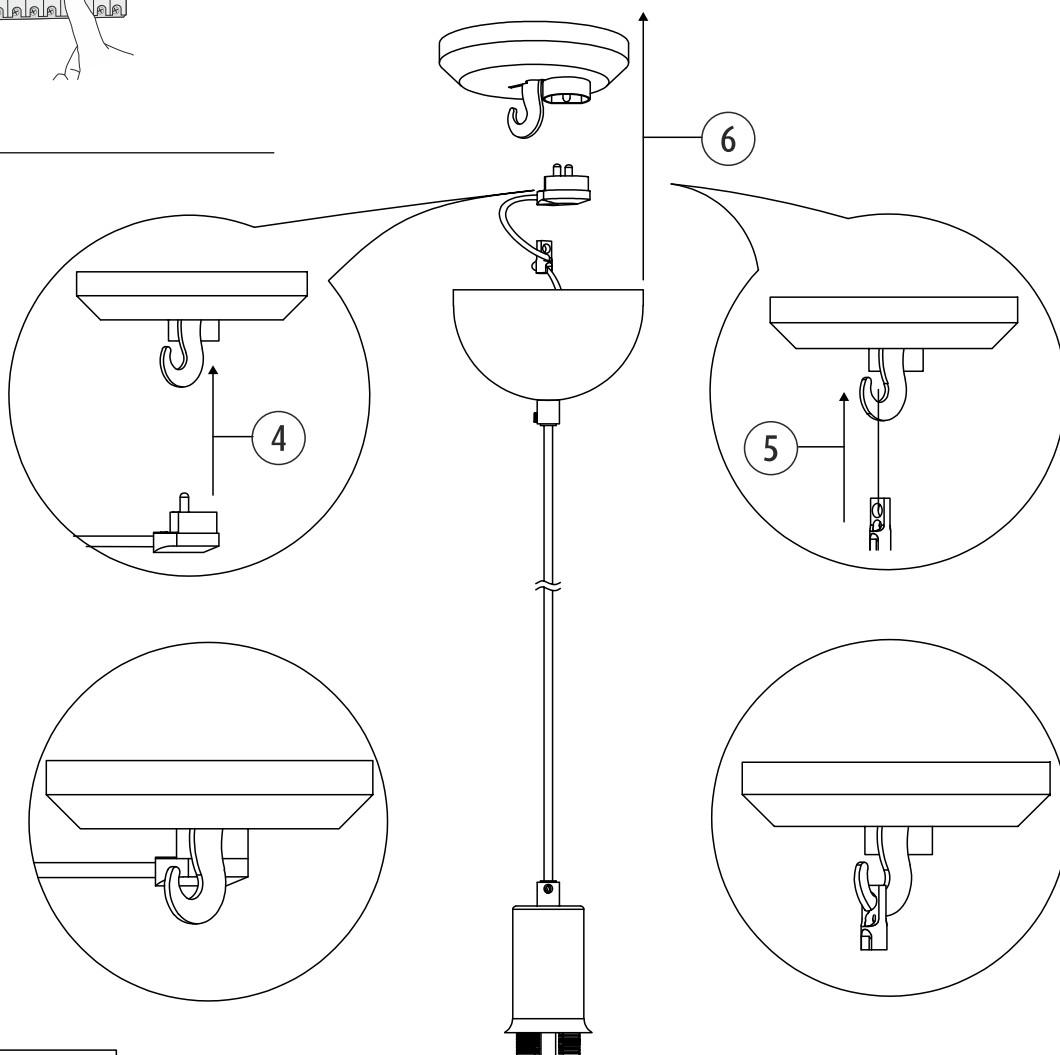

Rengjøring - Benytt en fuktig klut, unngå bruk av sterkt rengjøringsmiddel.

EE-Tähelepanu!

Selle toote valgusallikateks on vahetada, E27 - max 40 W.
Garantii ei kata võimalikke vigastusi kui Te kasutate valet valgusallikateks.
Mõlemale liitmikule peab jääma vaba ligipääs. Paigaldust võib teha ainult piisavate oskustega spetsialist järgides kehtivaid normatiive.

Puhastamine - Kasutage niisket lappi, ärge kasutage tugevat puhastusvahendit.

LIMENTE LUMME

OFF

1

8

E27
max 40 W
not included
ei sisälly
ej inklusiv

9

10