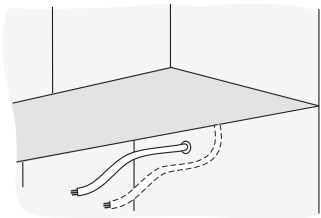

INPUT
240 V
Max 16 A