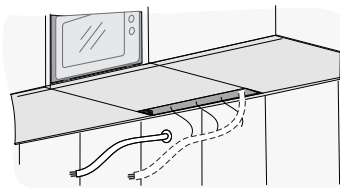

LIMENTE LUXA-31, LIMENTE LUXA-32

LIMENTE LUXA-31, LIMENTE LUXA-32

RECOMMENDED LED-PROFILES / SUOSITELLUT LED-PROFILIT / REKOMMENDERADE LED-PROFILER

LED-CORNER

LED-DECKER

LIMENTE LUXA-31, LUXA-32

INPUT
240 V
Max 16 A