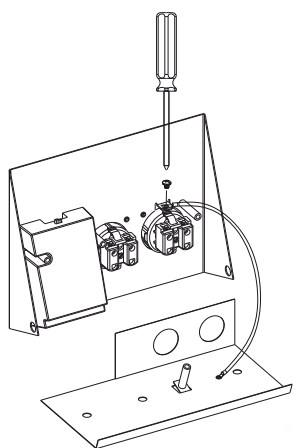

LIMENTE LUXA-31, LIMENTE LUXA-32

LIMENTE LUXA-31, LIMENTE LUXA-32

RECOMMENDED LED-PROFILES / SUOSITELLUT LED-PROFILIT / REKOMMENDERADE LED-PROFILER

LED-CORNER

LED-DECKER

LIMENTE LUXA-31, LUXA-32

INPUT
240 V
Max 16 A

OUTPUT
240 V
Max 16 A

INPUT
240 V
Max 16 A

OUTPUT
240 V
Max 16 A

1

LUXA-31

LUXA-32

2

3