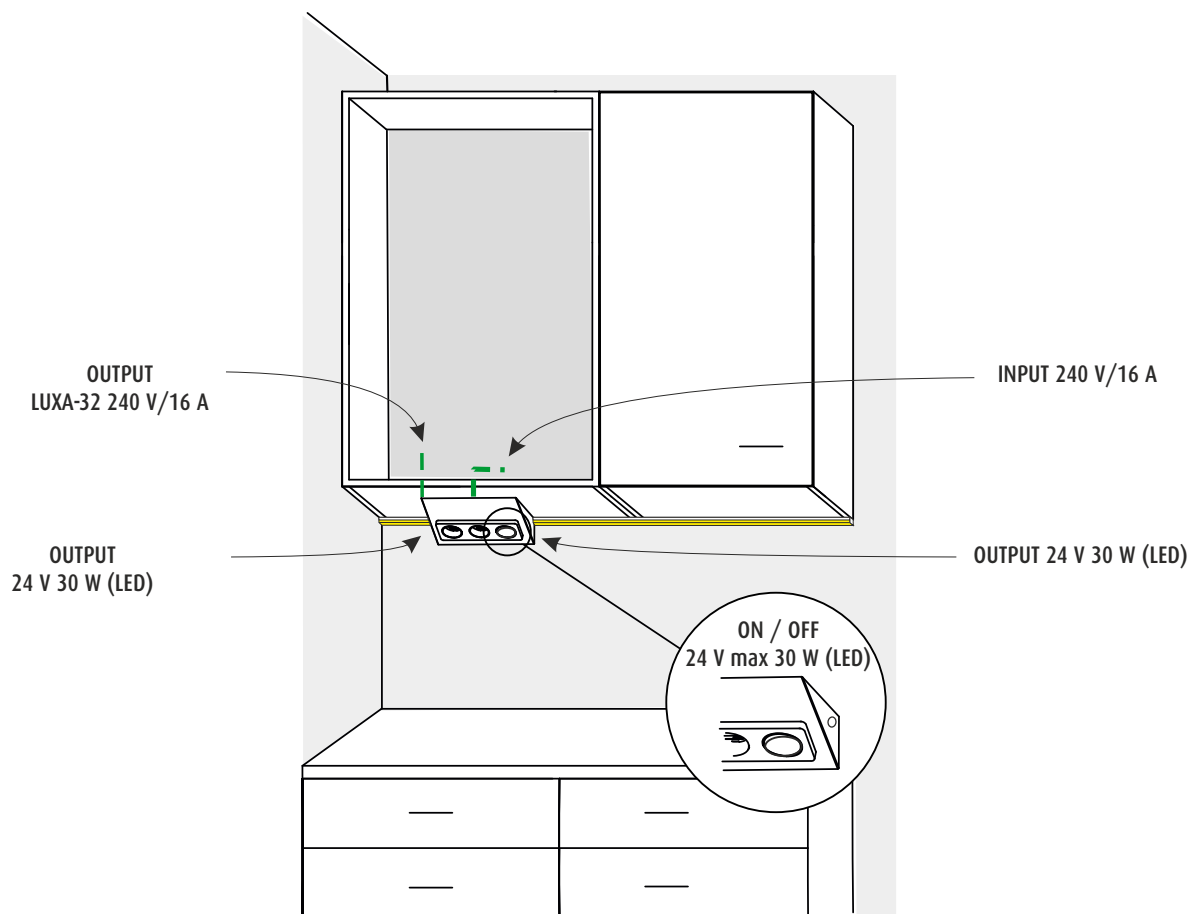

LIMENTE LUXA-31, LIMENTE LUXA-32