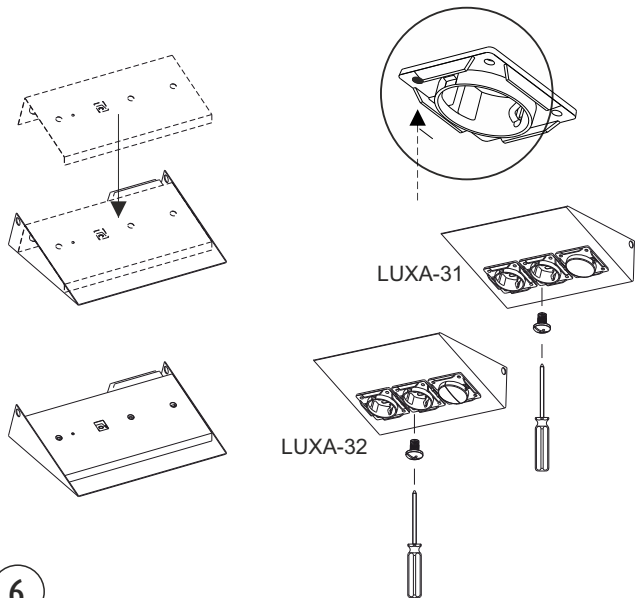

LIMENTE LUXA-31, LIMENTE LUXA-32

LIMENTE LUXA-31, LIMENTE LUXA-32

RECOMMENDED LED-PROFILES / SUOSITELLUT LED-PROFILIT / REKOMMENDERADE LED-PROFILER

LED-CORNER

LED-DECKER

LIMENTE LUXA-31, LUXA-32

INPUT
240 V
Max 16 A

OUTPUT
240 V
Max 16 A

INPUT
240 V
Max 16 A

OUTPUT
240 V
Max 16 A

1

LUXA-31

LUXA-32

2

3

4

6

LUXA-31

LUXA-32

LIMENTE
- H E L S I N K I -

www.limente.com

IP 20