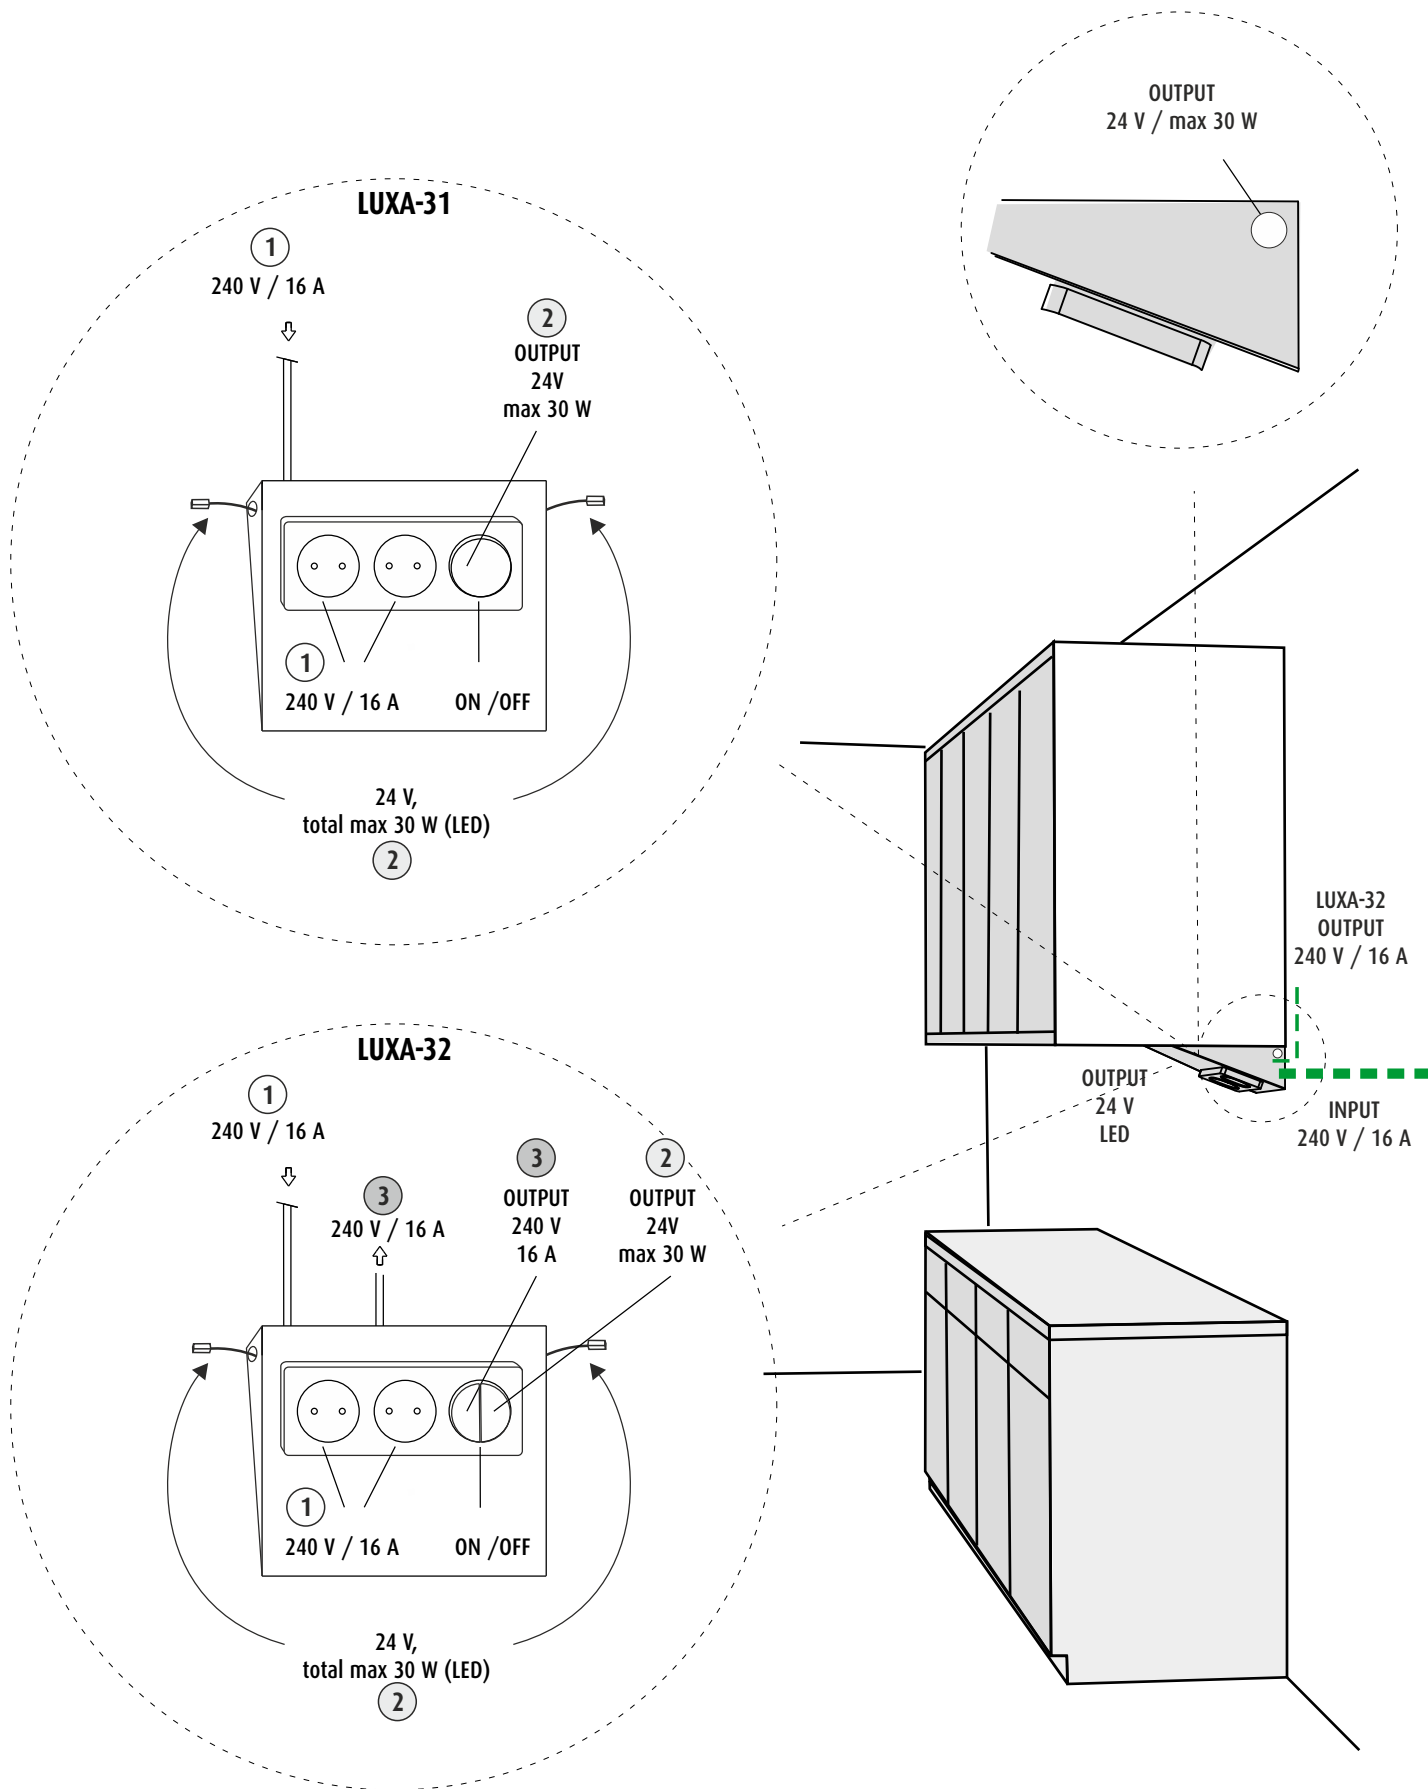

LIMENTE LUXA-31, LIMENTE LUXA-32

LIMENTE LUXA-31, LIMENTE LUXA-32

RECOMMENDED LED-PROFILES / SUOSITELLUT LED-PROFILIT / REKOMMENDERADE LED-PROFILER

LED-CORNER

LED-DECKER

LIMENTE LUXA-31, LUXA-32

INPUT
240 V
Max 16 A