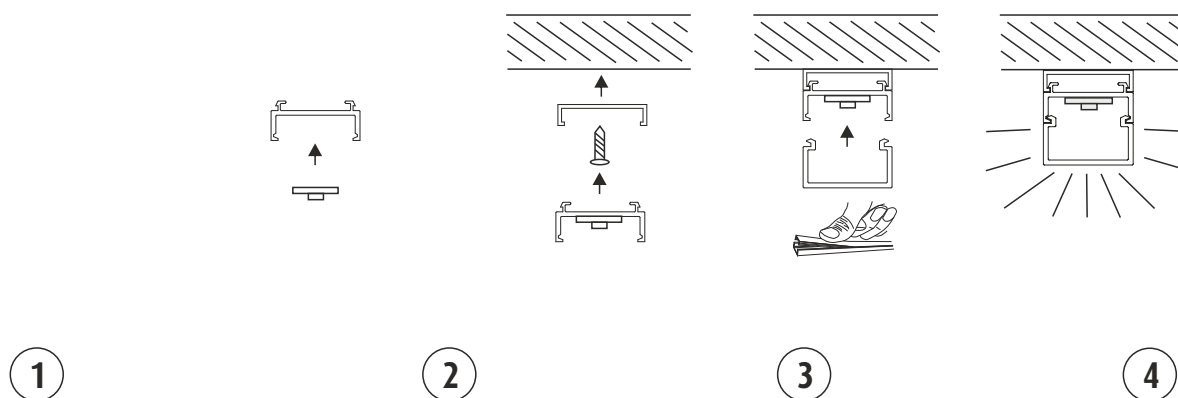

LIMENTE LUXA-31, LIMENTE LUXA-32

LIMENTE LUXA-31, LIMENTE LUXA-32

RECOMMENDED LED-PROFILES / SUOSITELLUT LED-PROFILIT / REKOMMENDERADE LED-PROFILER

LED-CORNER

LED-DECKER

LIMENTE LUXA-31, LUXA-32

INPUT
240 V
Max 16 A