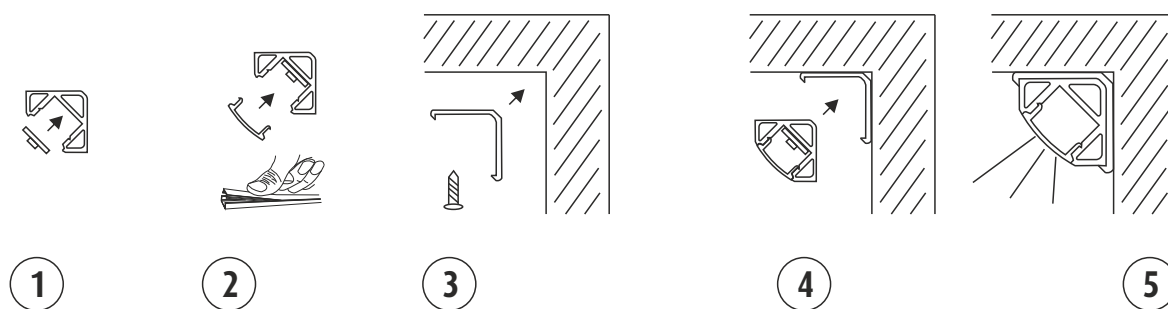

LIMENTE LUXA-31, LIMENTE LUXA-32

LIMENTE LUXA-31, LIMENTE LUXA-32

RECOMMENDED LED-PROFILES / SUOSITELLUT LED-PROFILIT / REKOMMENDERADE LED-PROFILER

LED-CORNER

LED-DECKER

LIMENTE LUXA-31, LUXA-32

INPUT
240 V
Max 16 A