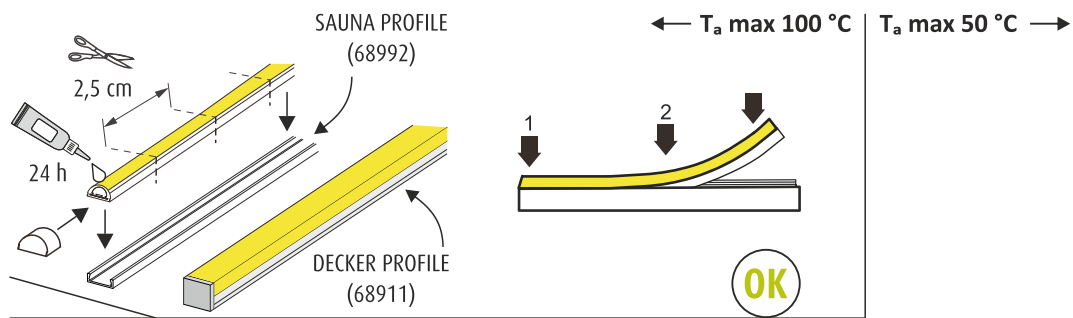

SAUNA-NEON

LIMENTE
- H E L S I N K I -

www.limente.com

IP67