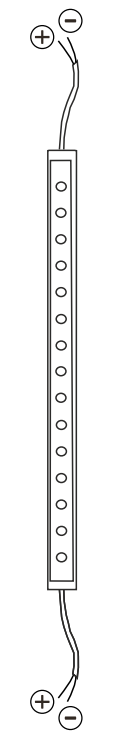

SAUNA-LED

LIMENTE
- H E L S I N K I -

www.limente.com

IP65