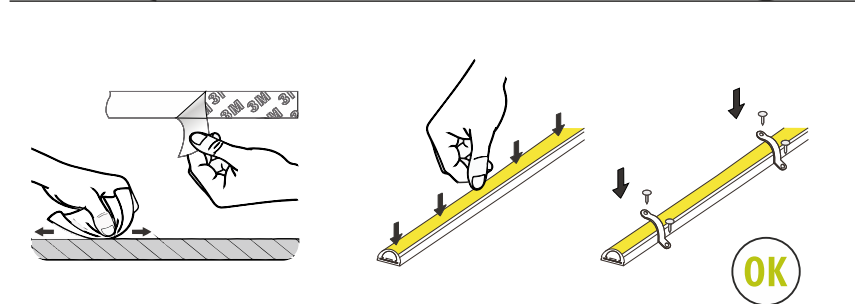

SAUNA-NEON

LIMENTE
- H E L S I N K I -

www.limente.com

IP67