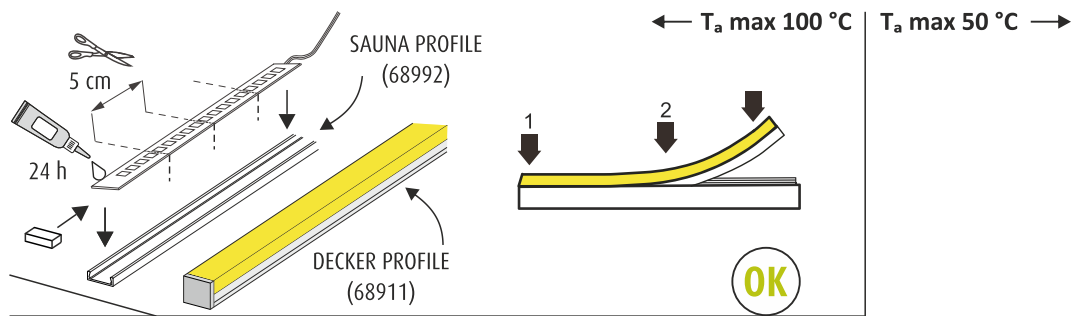

SAUNA-NEON

LIMENTE
- H E L S I N K I -

www.limente.com

IP67

SAUNA-LED

LIMENTE
- H E L S I N K I -

www.limente.com

IP65