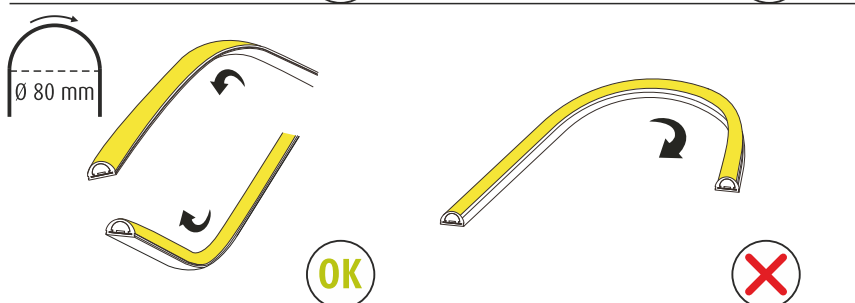

SAUNA-NEON

LIMENTE
- H E L S I N K I -

www.limente.com

IP67