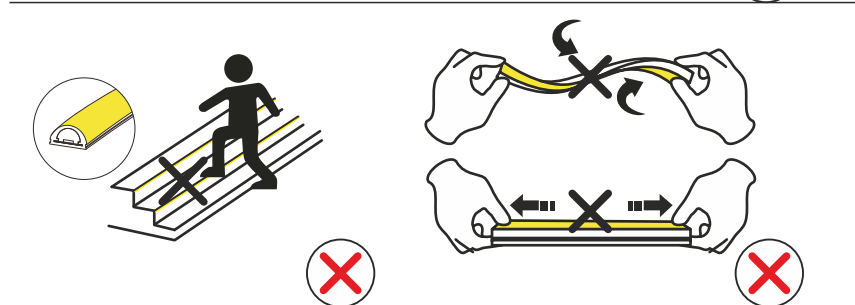

SAUNA-NEON

LIMENTE
- H E L S I N K I -

www.limente.com

IP67