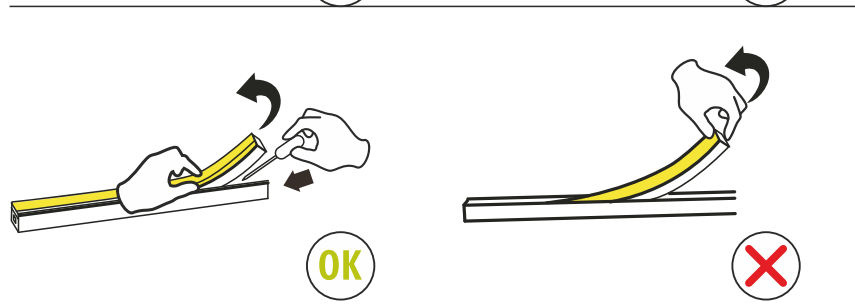

SAUNA-NEON

LIMENTE
- H E L S I N K I -

www.limente.com

IP67