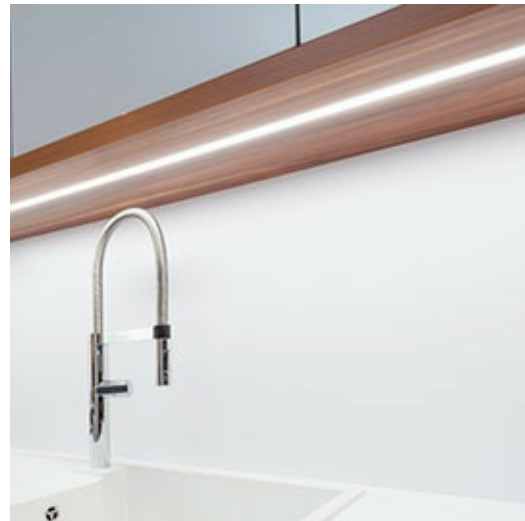

Profiili -valaisimet

Led profiili ja led-nauha valoissa valo on rauhallista ja jatkuvaa. Led profiilivalojen valaisema alue on yhtenäinen jättämättä erillisiä valaisemattomia kohtia.

Profiilivalaisimet